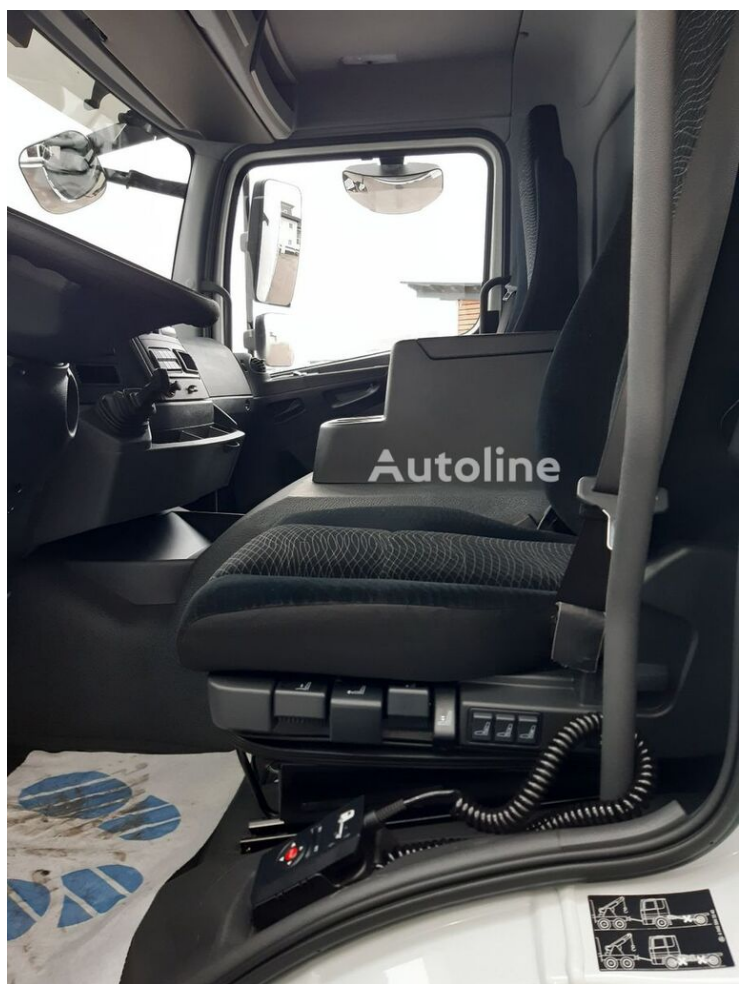

# Грузовик Тентованный грузовик Mercedes-Benz Atego 1224

## Основные характеристики:

НОУА ТЕХНИКА

ID техники:	Юрий
Год выпуска:	2025
КПП:	Механическая
Цвет:	Белый
Колесная формула:	4x2
Тип кузова:	тентованный