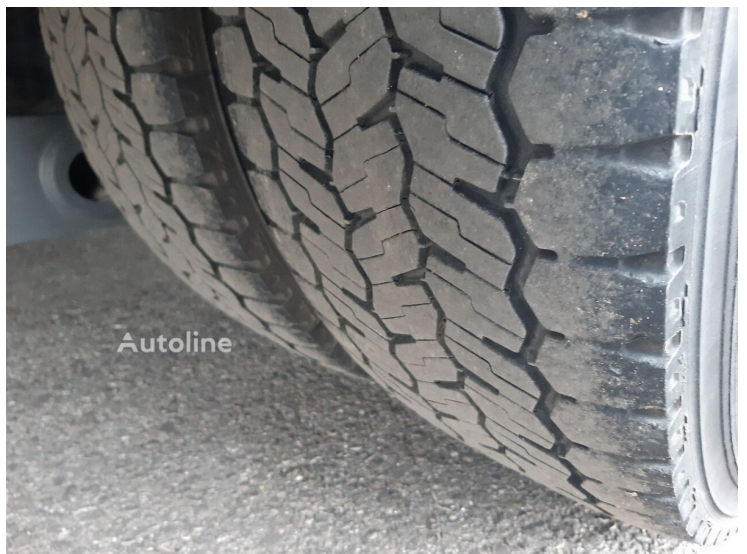

Грузовик Тентованный Mercedes-Benz Atego 1224

Основные характеристики:

НОВАЯ ТЕХНИКА

ID техники:	Юрий
Год выпуска:	2025
КПП:	Механическая
Цвет:	Белый
Колесная формула:	4x2
Тип кузова:	тентованный

Дополнительная информация: