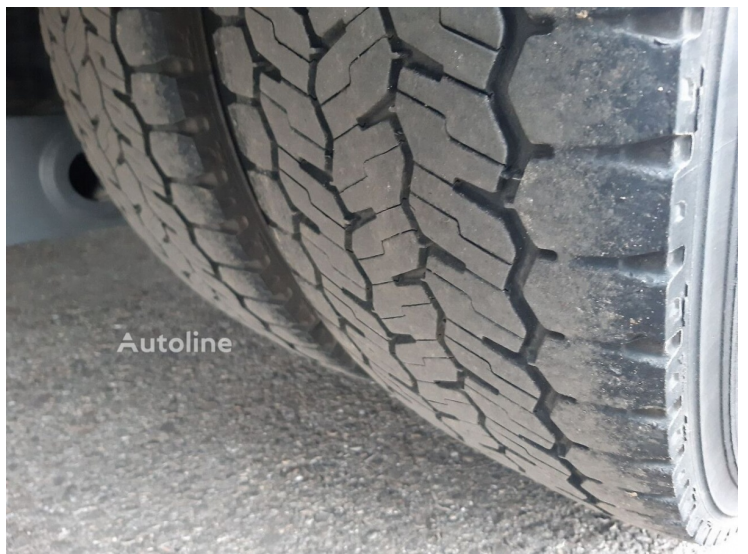

Грузовик Тентованный Mercedes-Benz Atego 1224

Основные характеристики:

НОВАЯ ТЕХНИКА

ID техники:	Юрий
Год выпуска:	2025
КПП:	Механическая
Цвет:	Белый
Колесная формула:	4x2
Тип кузова:	тентованный

Дополнительная информация: