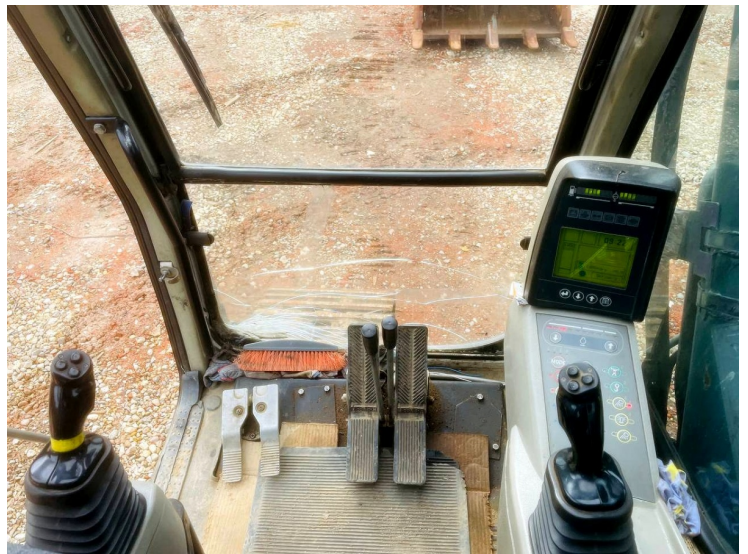

Спецтехника Гусеничный экскаватор Liebherr R 944

Основные характеристики:

ID техники:	Спиридонов Захар
Год выпуска:	2014
Пробег:	17 000м\ч.
Мощность:	258 л.с.
Цвет:	Фиолетовый

Дополнительная информация:

Гусеничный экскаватор Liebherr R 944, 2014 года выпуска. С наработкой **17 000м\ч.**

Характеристика:

Год выпуска: 2014

Наработка 17000м/ч.

ДВС: Liebherr D936L

Мощность двигателя: 258 л.с.

Конструкционная масса: 42500 кг.

Объем ковша 1,6 м³

Макс глубина копания 8,9 м.

Высота копания: 14,95 м.

Длина: 11,35 м.Ширина: 3,2 м. Высота: 3,35 м.

Форма оплаты с НДС (+)

\$ 63 014 € 52 874

с НДС 4 600 000 руб.

без НДС 4 600 000 руб.

8 (800) 770 77 99 / truck-platforma.ru