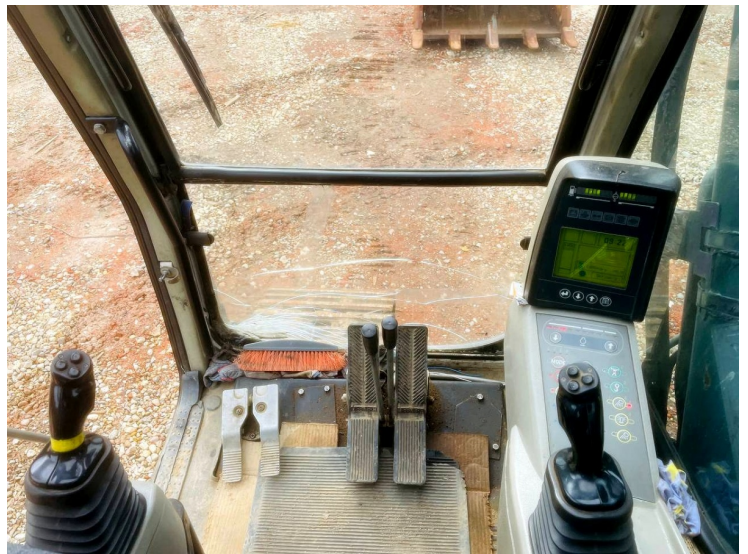

# Спецтехника Гусеничный экскаватор Liebherr R 944

## Основные характеристики:

ID техники:	Спиридонов Захар
Год выпуска:	2014
Пробег:	17 000м\ч.
Мощность:	258 л.с.
Цвет:	Фиолетовый

## Дополнительная информация:

**Гусеничный экскаватор Liebherr R 944**, 2014 года выпуска. С наработкой **17 000м\ч.**

Один владелец по ПСМ. Машина работала на своём объекте, всё техническое обслуживание происходило по регламенту. Стабильный, экономичный и надёжный в эксплуатации. Страна производство Китай.

### Характеристика:

Год выпуска: 2014

Наработка 17000м/ч.

ДВС: Liebherr D936L

Мощность двигателя: 258 л.с.

Конструкционная масса: 42500 кг.

Объем ковша 1,6 м<sup>3</sup>

Макс глубина копания 8,9 м.