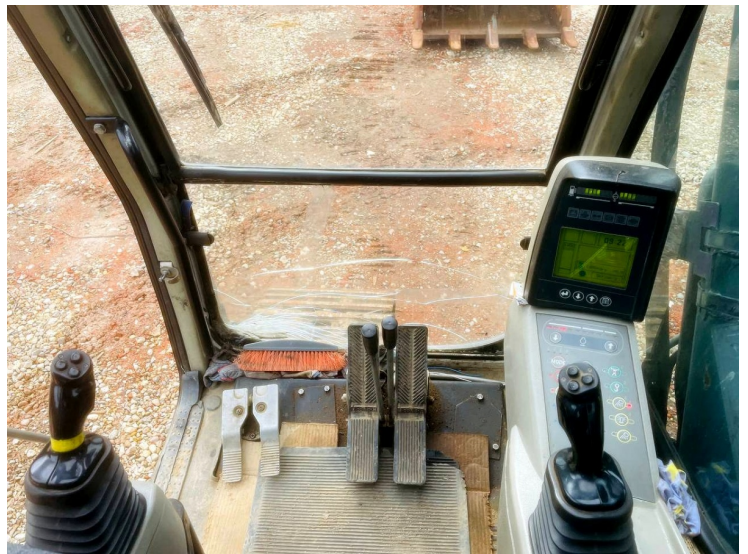

# Спецтехника Гусеничный экскаватор Liebherr R 944

## Дополнительная информация:

**Гусеничный экскаватор Liebherr R 944**, 2014 года выпуска. С наработкой **17 000м\ч.**

Один владелец по ПСМ. Машина работала на своём объекте, всё техническое обслуживание происходило по регламенту. Стабильный, экономичный и надёжный в эксплуатации. Страна производство Китай.

Экскаватор полностью в рабочем состоянии и готов к сезону.

### Характеристика:

Год выпуска: 2014

Наработка 17000м/ч.

ДВС: Liebherr D936L

Мощность двигателя: 258 л.с.

Конструкционная масса: 42500 кг.

Объем ковша 1,6 м<sup>3</sup>

Макс глубина копания 8,9 м.