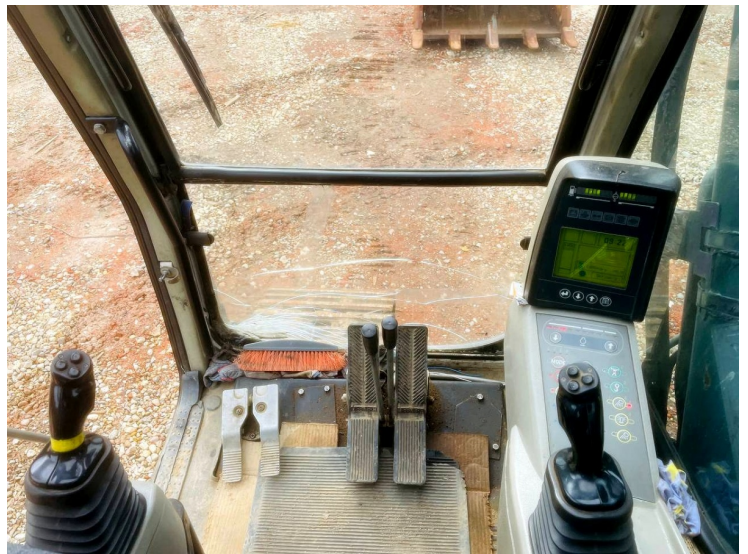

Спецтехника Гусеничный экскаватор Liebherr R 944

Основные характеристики:

ID техники:	Спиридонов Захар
Год выпуска:	2014
Пробег:	17 000м\ч.
Мощность:	258 л.с.
Цвет:	Фиолетовый

Дополнительная информация:

Гусеничный экскаватор Liebherr R 944, 2014 года выпуска. С наработкой **17 000м\ч.**

Характеристика:

Год выпуска: 2014

Наработка 17000м/ч.

ДВС: Liebherr D936L

Мощность двигателя: 258 л.с.

Конструкционная масса: 42500 кг.

Объем ковша 1,6 м³

Макс глубина копания 8,9 м.

Высота копания: 14,95 м.

Длина: 11,35 м.Ширина: 3,2 м. Высота: 3,35 м.

Форма оплаты с НДС (+)

\$ 62 162 € 54 118

с НДС 4 600 000 руб.

без НДС 4 600 000 руб.

8 (800) 770 77 99 / truck-platforma.ru