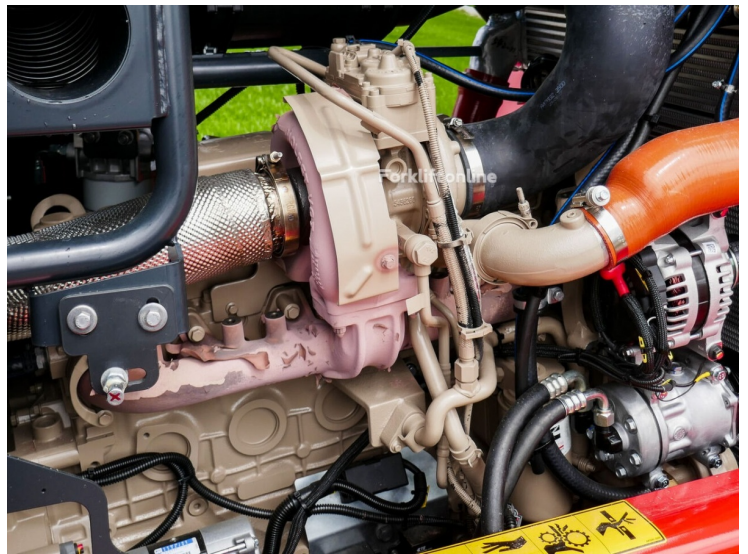

Спецтехника Вилочный погрузчик KALMAR DCG160-12LB 2025 г.в.

Основные характеристики:

ID техники:

Юрий

Год выпуска:

2025

Дополнительная информация:

ПОД ЗАКАЗ !

Вилочный погрузчик KALMAR DCG160-12LB 2025 г.в.

Предлагаем к поставке **НОВЫЙ** вилочный погрузчик бренда **KALMAR (Швеция)**

Срок поставки 3 месяца.

Грузоподъёмность: 16 000 кг.

Двигатель: Cummins QSB 6.7 264 л.с.