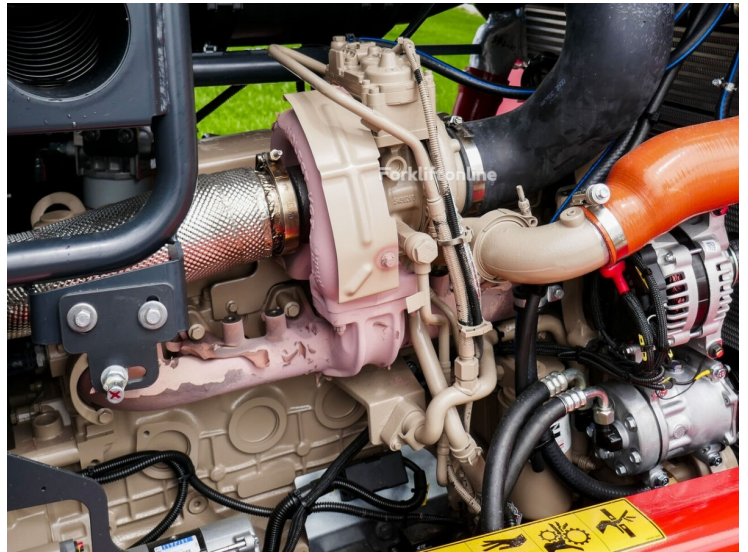

Спецтехника Вилочный погрузчик KALMAR DCG160-12LB 2025 г.в.

Основные характеристики:

ID техники:

Юрий

Год выпуска:

2025

Дополнительная информация:

ПОД ЗАКАЗ !

Вилочный погрузчик KALMAR DCG160-12LB 2025 г.в.

Предлагаем к поставке **НОВЫЙ** вилочный погрузчик бренда **KALMAR (Швеция)**

Срок поставки 3 месяца.

Грузоподъёмность: 16 000 кг.

Двигатель: Cummins QSB 6.7 264 л.с.