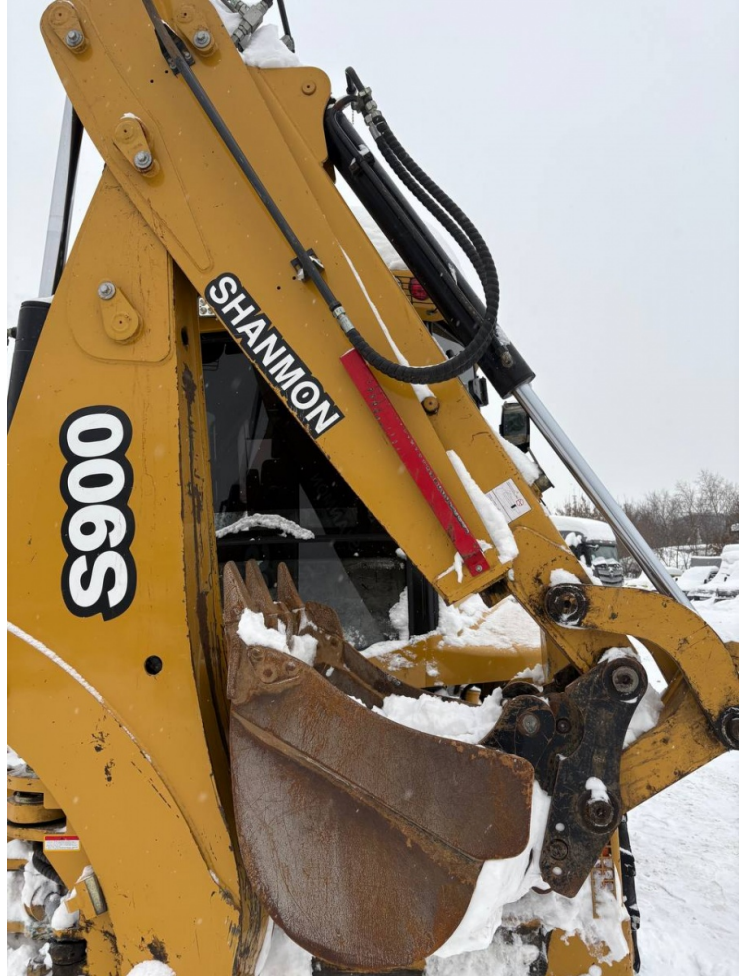

## Спецтехника SHANMON S900

## Основные характеристики:

ID техники:	Соболев
Год выпуска:	2024
Объем двигателя:	4600
Мощность:	102
КПП:	Механическая