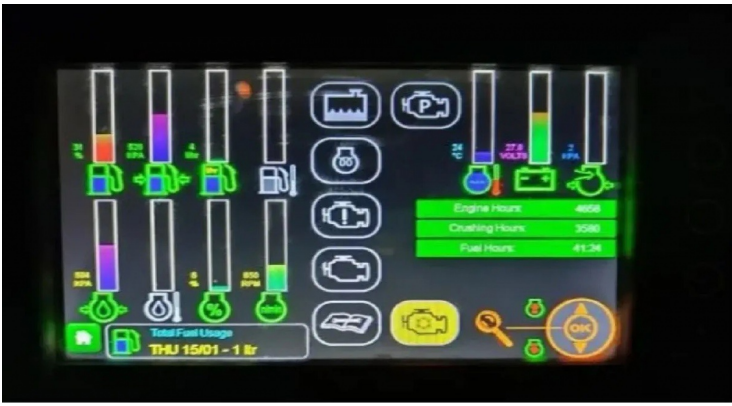

Спецтехника Щековая дробилка McCloskey J45

Основные характеристики:

ID техники: Матюта Александр (Сол 6112)

Год выпуска: 2020

Дополнительная информация:

Щековая дробилка McCloskey J45, год выпуска 2020, с наработкой 4658 м/ч Продаётся с НДС.

Возможно оформление в лизинг.

Характеристики:

Дробильная установка/ Дробилка McCloskey J45

Тип: Щековая

Производитель: McCloskey Internacional (Ирландия)

Назначение: Первичное дробления твердых пород, бетона, асфальта, камня, строительного мусора...

Производительность: до 400 т/ч

Двигатель: дизельный CAT C9 261 kW

Привод: гидравлический

- Загрузочный бункер: 7 м³

- Размер загрузочного отверстия камеры дробления: 1140×688 мм,

-система реверса

-отделение металла, отсеивание песка и мусора во время дробления