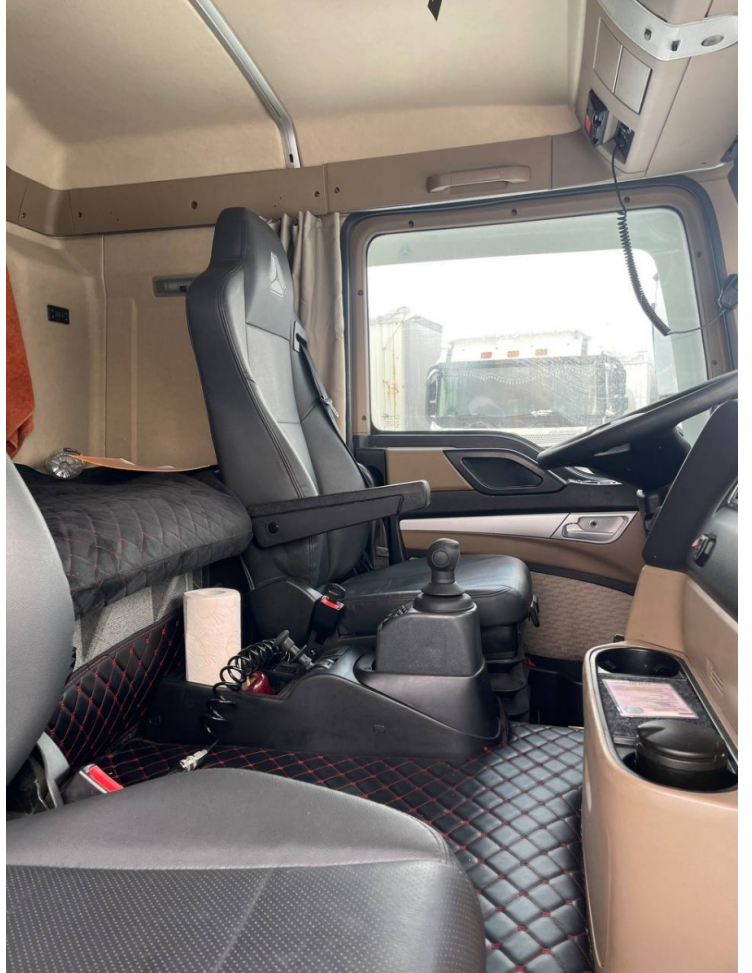

Грузовик HOWO 67652A

Основные характеристики:

ID техники:	Клименченко Марина (P0053)
Год выпуска:	2024
Пробег:	98012
Объем двигателя:	6900
Мощность:	280
КПП:	Автоматическая
Цвет:	Белый
Колесная формула:	4x2
Тип тормозов:	Дисковые
Тип кузова:	Изотермический
Грузоподъемность, т.:	10000

Дополнительная информация:

Грузовик изотермический HOWO 67652A. Год выпуска 2024. Продается с полным НДС! Кредит/Лизинг!!!

Габарит фургона ДхШхВ: 8400х2590х2650мм (20 паллет).

Характеристики:

Пробег: 98.012 км.