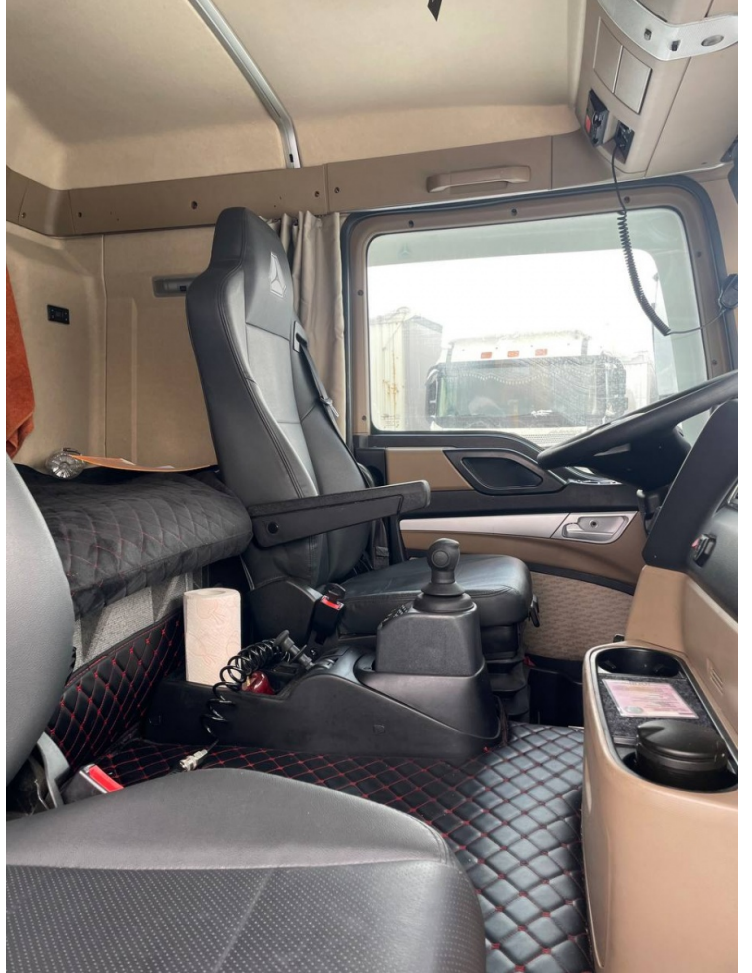

# Грузовик HOWO 67652A

## Основные характеристики:

ID техники:	Клименченко Марина (P0053)
Год выпуска:	2024
Пробег:	98012
Объем двигателя:	6900
Мощность:	280
КПП:	Автоматическая
Цвет:	Белый
Колесная формула:	4x2
Тип тормозов:	Дисковые
Тип кузова:	Изотермический
Грузоподъемность, т.:	10000

## Дополнительная информация:

Грузовик изотермический HOWO 67652A. Год выпуска 2024. Продается с полным НДС! Кредит/Лизинг!!!

Габарит фургона ДхШхВ: 8400х2590х2650мм (20 паллет).

Характеристики:

Пробег: 98.012 км.