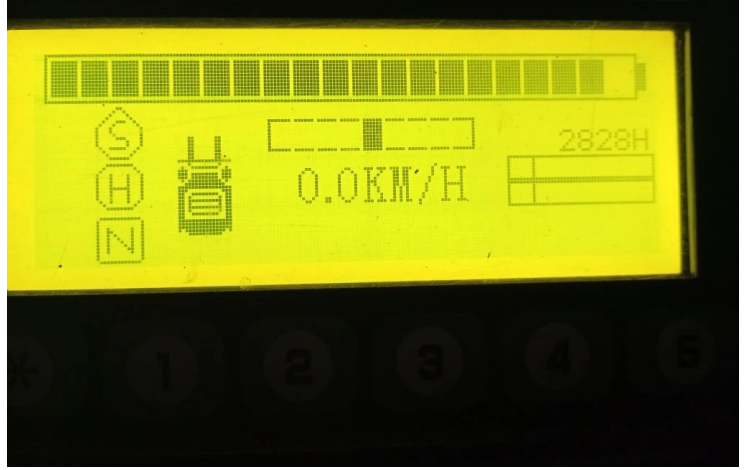

Спецтехника Электрический погрузчик вилочный EP CPD20FL

Основные характеристики:

ID техники:

Матюта Александр (ПС0272)

Год выпуска:

2023

Дополнительная информация:

Электрический погрузчик вилочный EP CPD20FL. Оформлен на юридическое лицо. Продается с полным НДС. Возможно в лизинг.

Год выпуска: 2023

Наработка: 2828 моточасов

Высота подъема вил, мм 6000

Грузоподъемность, кг 2000

Длина вил, мм 1200

Тип мачты Триплекс со свободным ходом

Мощность тягового двигателя, кВт 5,0 x2 AC

Тип аккумулятора Литий-ион

Емкость аккумулятора, В/Ач 80/205

Встроенное однофазное зарядное устройство 80 В/35 А

Рабочее напряжение, вольт 80

Тип шин Цельнолитые

Масса без АКБ, кг - 3410

Масса погрузчика, кг - 3610

Габаритная ширина, мм 1170