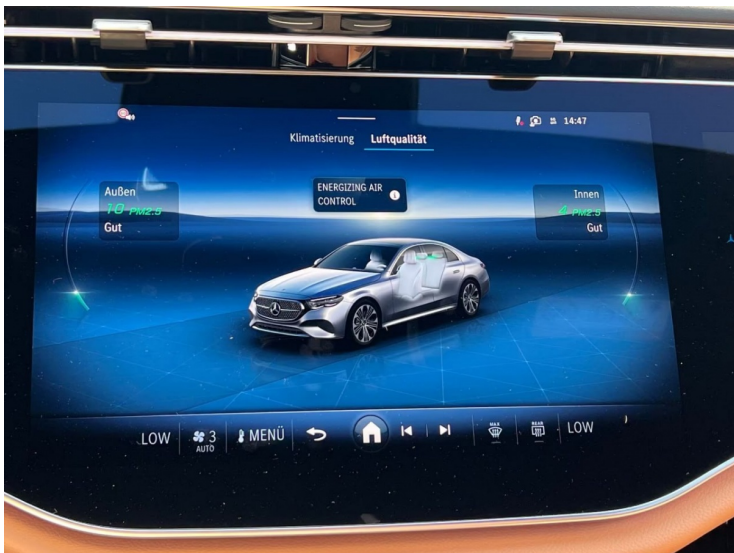

Легковое авто Mercedes-Benz E 200 AMG LINE PREMIUM под заказ

с НДС 145 000 евро

без НДС 145 000 евро

8 (800) 770 77 99 / truck-platforma.ru