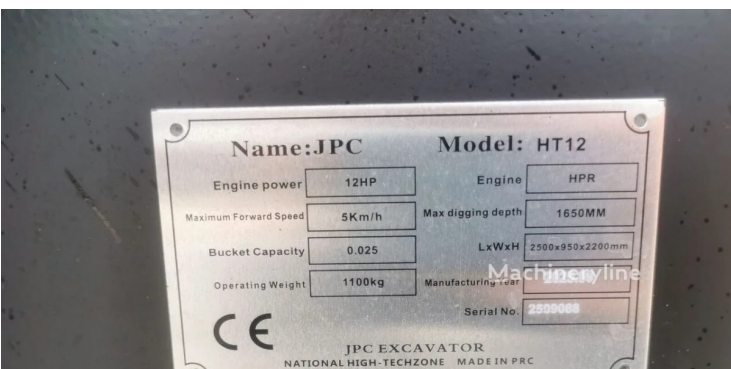

Спецтехника JCB JRC HT12 под заказ

Основные характеристики:

НОВАЯ ТЕХНИКА

ID техники:

Швачко Сергей

Год выпуска:

2025

Дополнительная информация:

Мини-экскаватор JCB JPC HT12

Год выпуска: 2025

Model: HT12

Год выпуска: 2025

Двигатель: HPR (дизельный двигатель, 12 л. с.)

Мощность двигателя: 12 л. с. (~8,9 кВт)

Максимальная скорость движения: 5 км/ч

Глубина копания: 1650 мм (1,65 м)

Емкость ковша: 0,025 м3 (25 литров)

Дополнительная гидравлическая линия для навесного оборудования

Размеры (Д×Ш×в): 2500 × 950 × 2200 мм

Рабочий вес (рабочий): 1.100 kg

В цену входит: Таможенная очистка. НДС. Утилизационный сбор. Осмотр и покупка транспортного средства. Оформление документов на экспорт из Европы. Доставка транспортного средства в Новороссийск. электронный ПТС, ЭРА-ГЛОНАСС.