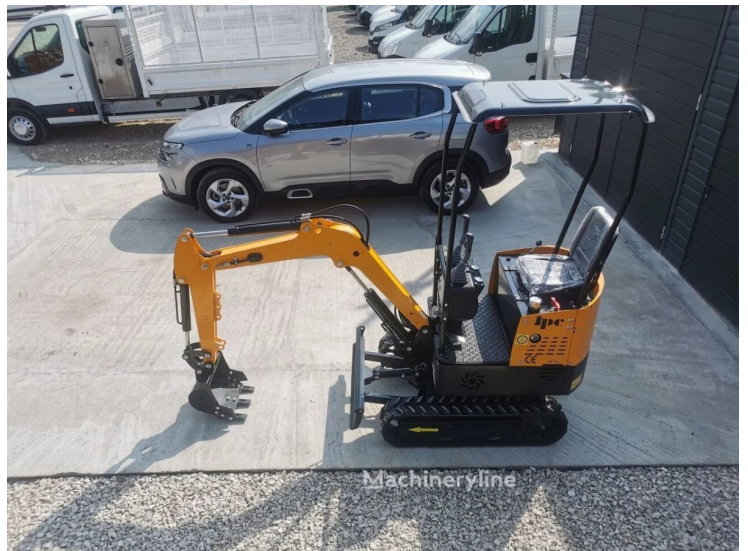

Спецтехника JCB JRC HT12 под заказ

Основные характеристики:

НОВАЯ ТЕХНИКА

ID техники:

Швачко Сергей

Год выпуска:

2025

Дополнительная информация:

Мини-экскаватор JCB JPC HT12

Год выпуска: 2025

Model: HT12

Год выпуска: 2025

Двигатель: HPR (дизельный двигатель, 12 л. с.)

Мощность двигателя: 12 л. с. (~8,9 кВт)

Максимальная скорость движения: 5 км/ч

Глубина копания: 1650 мм (1,65 м)

Емкость ковша: 0,025 м3 (25 литров)

Дополнительная гидравлическая линия для навесного оборудования

Размеры (Д×Ш×в): 2500 × 950 × 2200 мм

Рабочий вес (рабочий): 1.100 kg

В цену входит: Таможенная очистка. НДС. Утилизационный сбор. Осмотр и покупка транспортного средства. Оформление документов на экспорт из Европы. Доставка транспортного средства в Новороссийск. электронный ПТС, ЭРА-ГЛОНАСС.