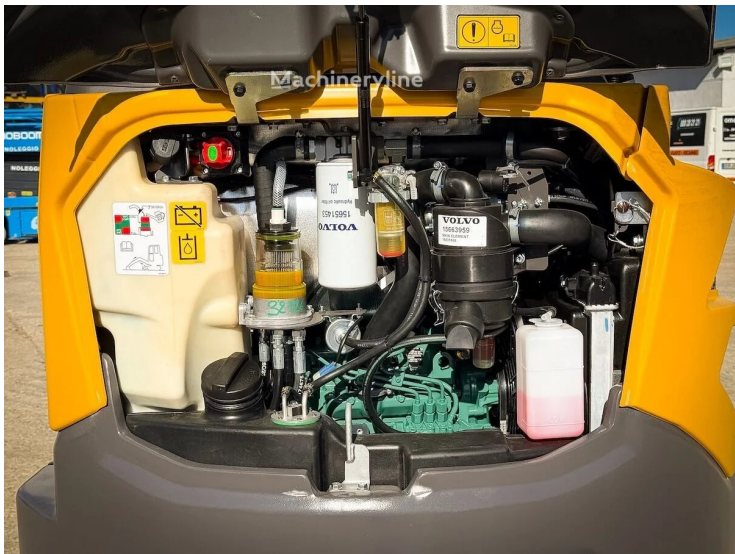

## Спецтехника Volvo ECR25D под заказ

## Основные характеристики:

НОВАЯ ТЕХНИКА

ID техники:

Швачко Сергей

Год выпуска:

2026