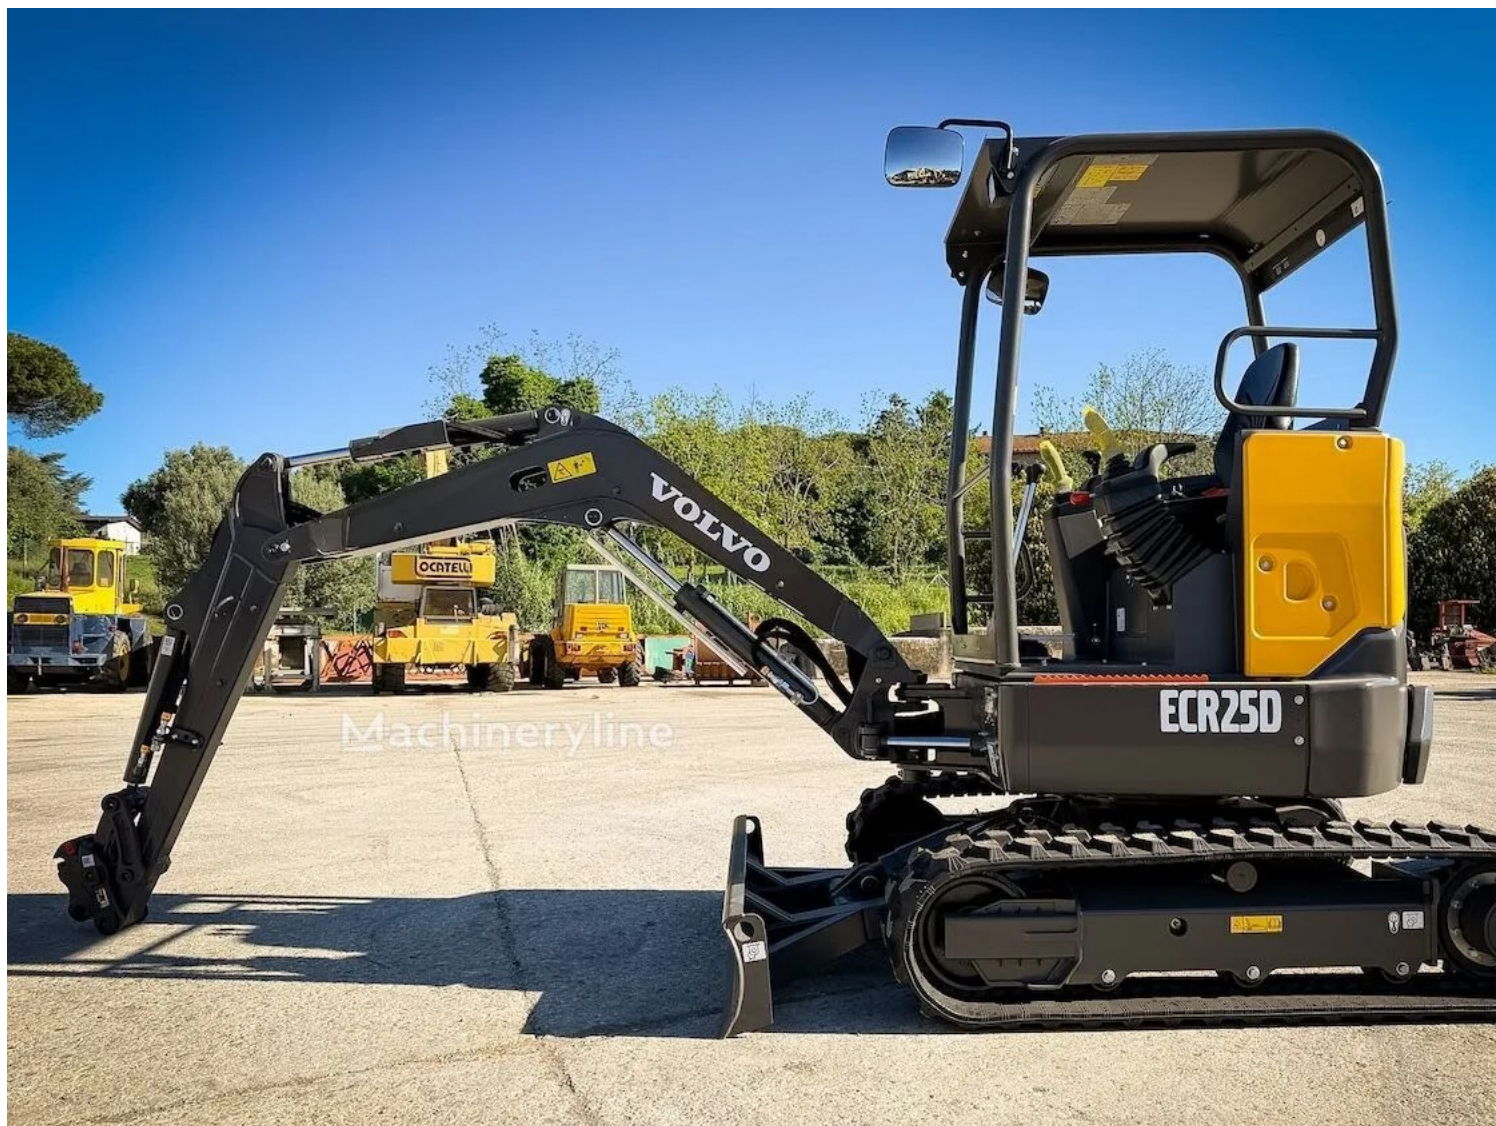

## Спецтехника Volvo ECR25D под заказ

## Основные характеристики:

НОВАЯ ТЕХНИКА

ID техники:

Швачко Сергей

Год выпуска:

2026