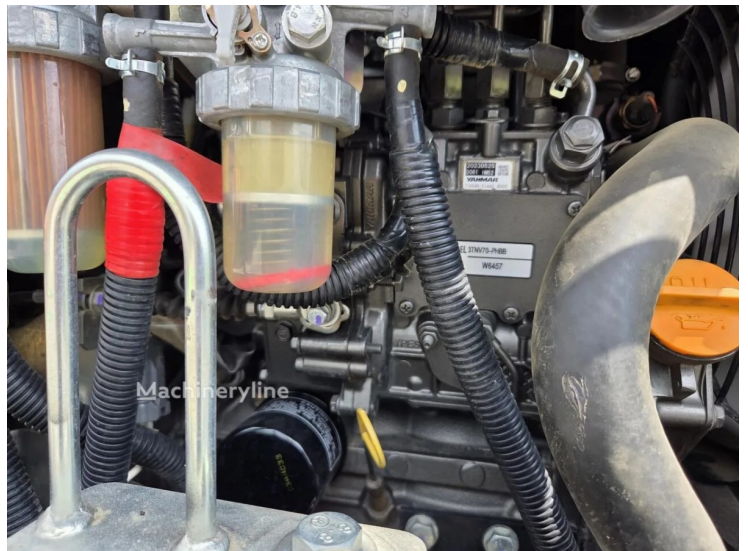

Спецтехника Hitachi ZX19U-6 под заказ

Основные характеристики:

НОВАЯ ТЕХНИКА

ID техники:

Швачко Сергей

Год выпуска:

2026

Дополнительная информация: