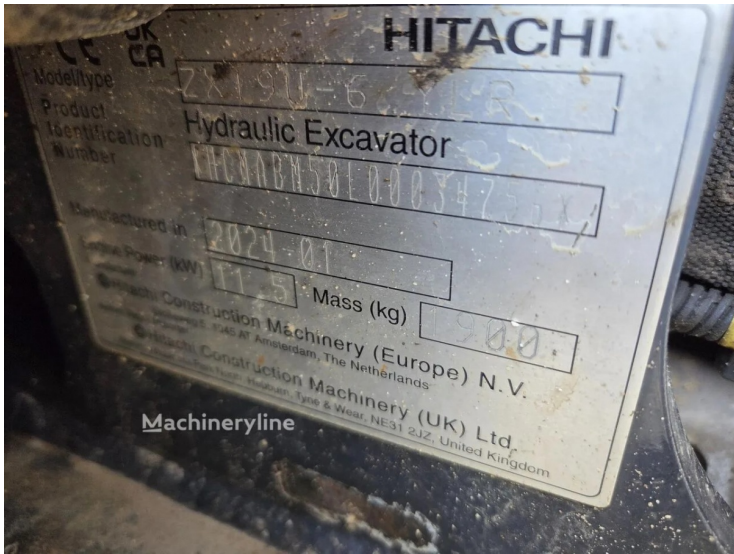

Спецтехника Hitachi ZX19U-6 под заказ

Основные характеристики:

НОВАЯ ТЕХНИКА

ID техники:

Швачко Сергей

Год выпуска:

2026

Дополнительная информация: