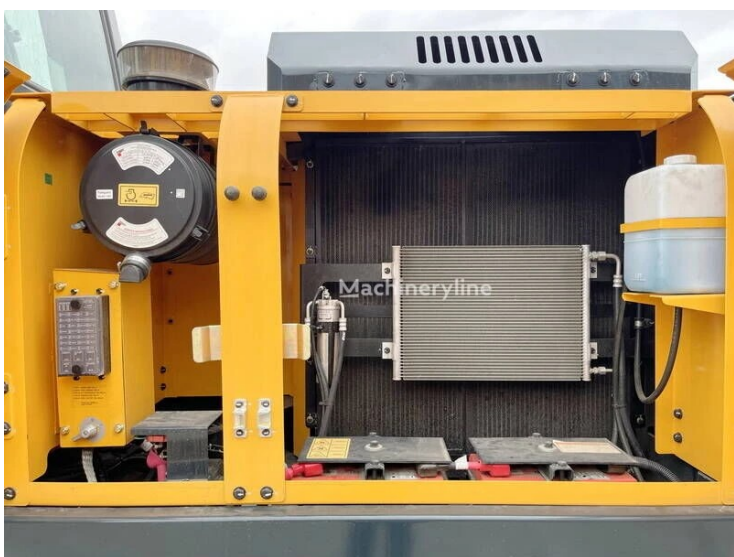

## Спецтехника Hyundai R245LR под заказ

### НОВАЯ ТЕХНИКА

ID техники:	Швачко Сергей
Год выпуска:	2026
Мощность:	141

Гусеничный экскаватор Hyundai R245LR

**Год выпуска: 2026**

Наработка: 5 м/ч

абаритные размеры: 12,1 м × 3,19 м × 3,3 м

### Двигатель

Марка: Cummins 6BT5.9C

Мощность: 104 кВт (141 л.с.)

**В цену входит:** Таможенная очистка. НДС. Утилизационный сбор. Осмотр и покупка транспортного средства. Оформление документов на экспорт из Европы. Доставка транспортного средства в Новороссийск. электронны ПТС, ЭРА-ГЛОНАСС.