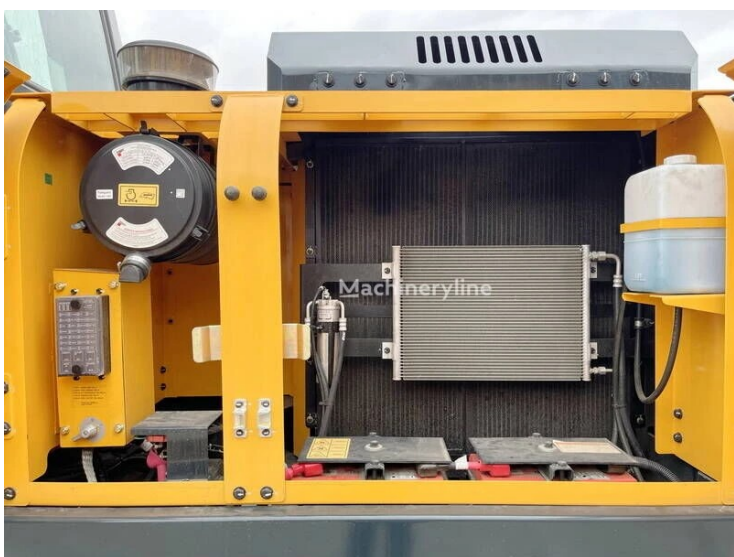

Спецтехника Hyundai R245LR под заказ

Основные характеристики:

НОВАЯ ТЕХНИКА

ID техники:	Швачко Сергей
Год выпуска:	2026
Мощность:	141

Дополнительная информация:

ПОД ЗАКАЗ

- Мы работаем по предоплате.
- Сотрудничаем с всеми лизинговыми компаниями.

Гусеничный экскаватор Hyundai R245LR

Год выпуска: 2026

Наработка: 5 м/ч

абаритные размеры: 12,1 м × 3,19 м × 3,3 м

Двигатель

Марка: Cummins 6BT5.9C

Мощность: 104 кВт (141 л.с.)

В цену входит: Таможенная очистка. НДС. Утилизационный сбор. Осмотр и покупка транспортного средства. Оформление документов на экспорт из Европы. Доставка транспортного средства в Новороссийск. электронны ПТС, ЭРА-ГЛОНАСС.