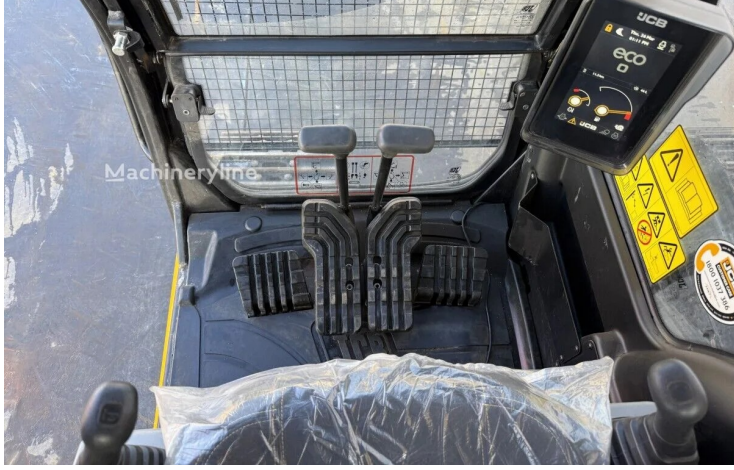

Спецтехника JCB 205 под заказ

Основные характеристики:

НОВАЯ ТЕХНИКА

ID техники:	Швачко Сергей
Год выпуска:	2026
Мощность:	141

Дополнительная информация:

ПОД ЗАКАЗ

- Мы работаем по предоплате.
- Сотрудничаем с всеми лизинговыми компаниями.

Новый гусеничный экскаватор JCB 205

Год выпуска: 2026

Наработка: 5 м/ч

Габаритные размеры: 9,66 м × 2,81 м × 3,23 м

Двигатель

Марка: Cummins

Мощность: 104 кВт (141 л.с.)

В цену входит: Таможенная очистка. НДС. Утилизационный сбор. Осмотр и покупка транспортного средства. Оформление документов на экспорт из Европы. Доставка транспортного средства в Новороссийск. электронный ПТС, ЭРА-ГЛОНАСС.