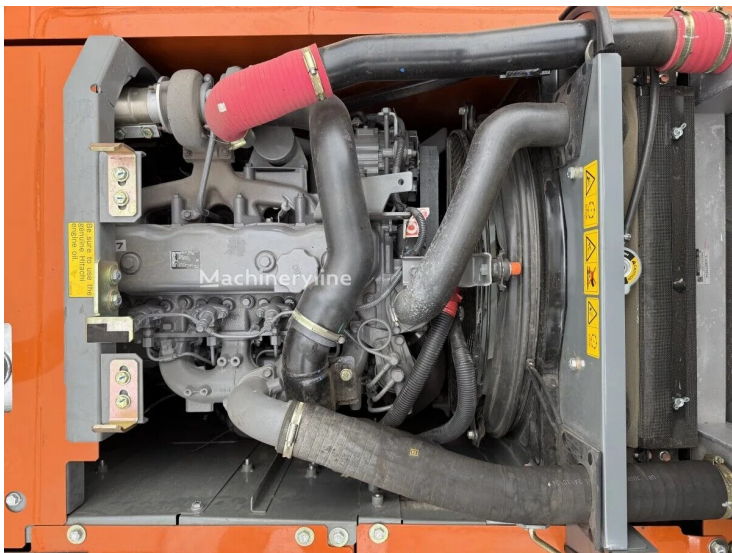

Основные характеристики:

НОВАЯ ТЕХНИКА