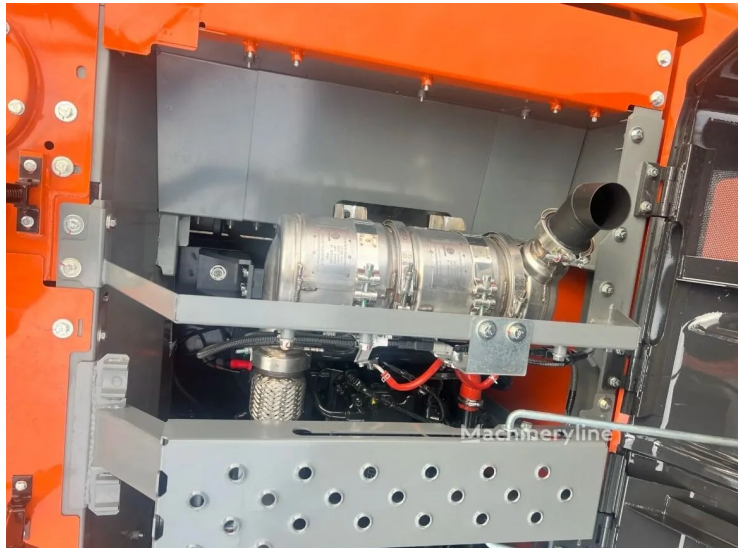

Спецтехника Hitachi ZX200C-6A под заказ

Основные характеристики:

НОВАЯ ТЕХНИКА

ID техники:

Швачко Сергей

Год выпуска:

2026

Дополнительная информация: