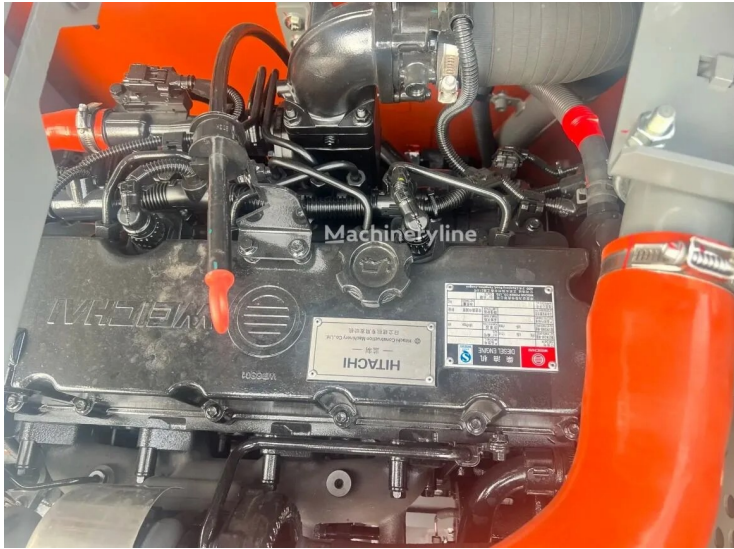

Спецтехника Hitachi ZX200C-6A под заказ

Основные характеристики:

НОВАЯ ТЕХНИКА

ID техники:

Швачко Сергей

Год выпуска:

2026

Дополнительная информация:

Гусеничный экскаватор Hitachi ZX200C-6A

Год выпуска: 2026

В цену входит: Таможенная очистка. НДС. Утилизационный сбор. Осмотр и покупка транспортного средства. Оформление документов на экспорт из Европы. Доставка транспортного средства в Новороссийск. электронный ПТС, ЭРА-ГЛОНАСС.