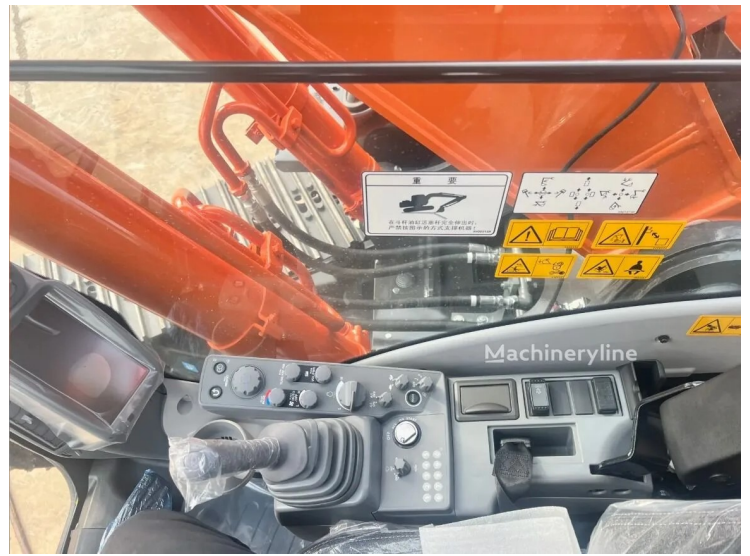

Спецтехника Hitachi ZX200C-6A под заказ

Основные характеристики:

НОВАЯ ТЕХНИКА

ID техники:

Швачко Сергей

Год выпуска:

2026

Дополнительная информация: