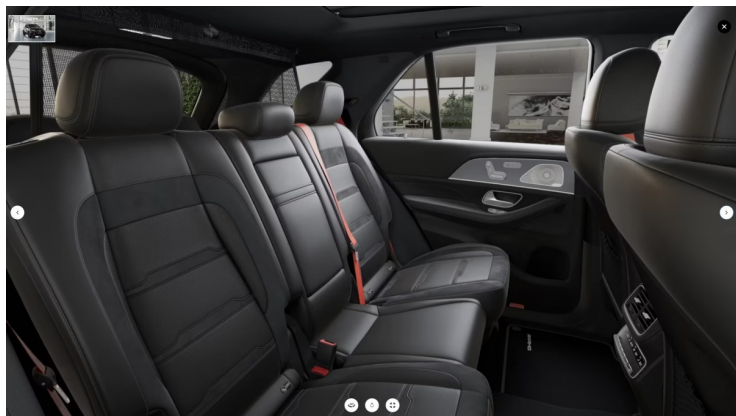

Легковое авто Mercedes-Benz GLE-класс AMG