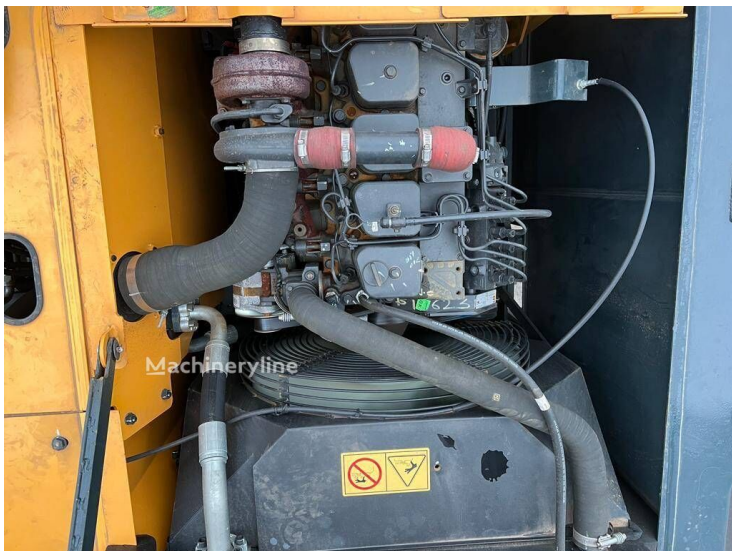

## Основные характеристики:

Год выпуска:	2025
Мощность:	141