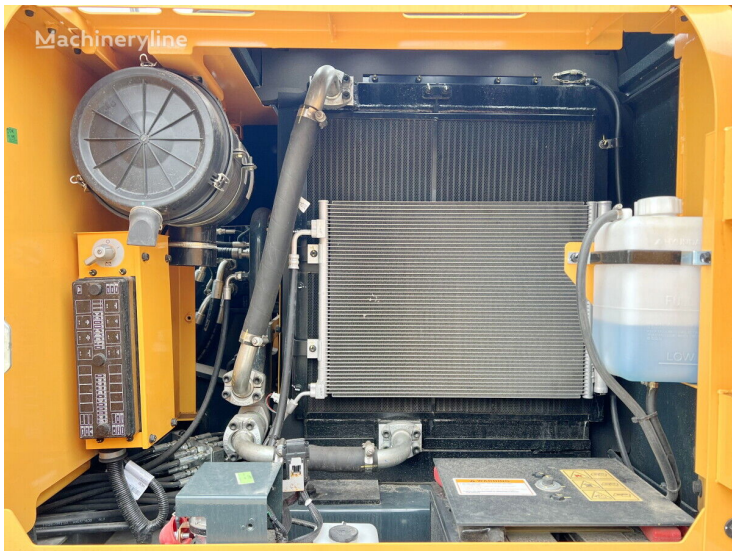

Спецтехника Гусеничный экскаватор Hyundai R

140

Основные характеристики:

Год выпуска:

2026

Дополнительная информация:

ПОД ЗАКАЗ

- Срок поставки: **35 рабочих дней.**
- Мы работаем по предоплате.
- Сотрудничаем с всеми лизинговыми компаниями.