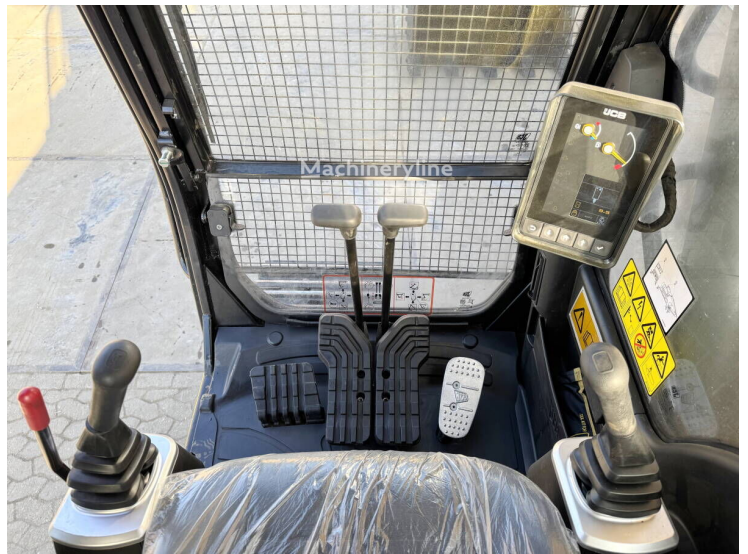

Спецтехника Гусеничный экскаватор JCB JS345LC HD

Основные характеристики:

Год выпуска:	2026
Мощность:	224

Дополнительная информация:

ПОД ЗАКАЗ

- Срок поставки: **35 рабочих дней.**
- Мы работаем по предоплате.
- Сотрудничаем с всеми лизинговыми компаниями.

Новый гусеничный экскаватор JCB JS345LC HD

Год выпуска: 2026

Наработка:8 м/ч

Двигатель

Марка:JCB 672 TA0-165

Мощность:165 кВт (224 л.с.)

В цену входит: Таможенная очистка. НДС. Утилизационный сбор. Осмотр и покупка транспортного средства. Оформление документов на экспорт из Европы. Доставка транспортного средства в Новороссийск. электронный ПТС, ЭРА-ГЛОНАСС.