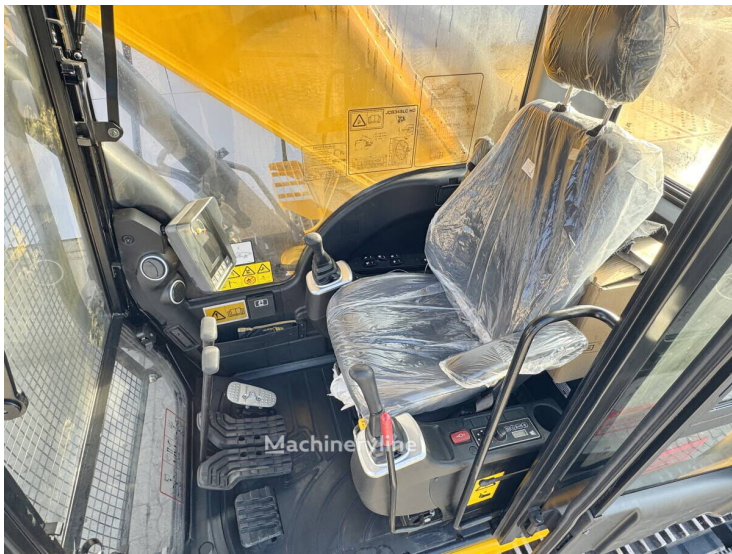

Спецтехника Гусеничный экскаватор JCB JS345LC HD

Основные характеристики:

Год выпуска:	2026
Мощность:	224

Дополнительная информация:

ПОД ЗАКАЗ

- Срок поставки: **35 рабочих дней.**
- Мы работаем по предоплате.
- Сотрудничаем с всеми лизинговыми компаниями.

Новый гусеничный экскаватор JCB JS345LC HD

Год выпуска: 2026

Наработка:8 м/ч

Двигатель

Марка:JCB 672 TA0-165

Мощность:165 кВт (224 л.с.)

В цену входит: Таможенная очистка. НДС. Утилизационный сбор. Осмотр и покупка транспортного средства. Оформление документов на экспорт из Европы. Доставка транспортного средства в Новороссийск. электронный ПТС, ЭРА-ГЛОНАСС.