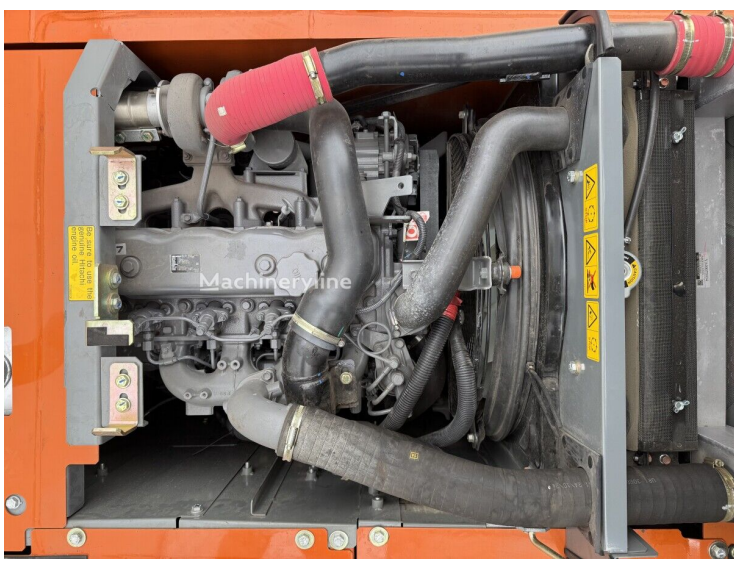

Спецтехника Гусеничный экскаватор Hitachi

ZX140H-GI

Основные характеристики:

Год выпуска: 2026

Мощность: 89

Дополнительная информация:

ПОД ЗАКАЗ

- Срок поставки: **35 рабочих дней.**
- Мы работаем по предоплате.
- Сотрудничаем с всеми лизинговыми компаниями.

Новый гусеничный экскаватор Hitachi ZX140H-G1

Год выпуска: 2026

Наработка: 5 м/ч

Двигатель

Марка: Isuzu ISUZU

Мощность: 65.95 кВт (89.73 л.с.)

В цену входит: Таможенная очистка. НДС. Утилизационный сбор. Осмотр и покупка транспортного средства. Оформление документов на экспорт из Европы. Доставка транспортного средства в Новороссийск. электронный ПТС, ЭРА-ГЛОНАСС.