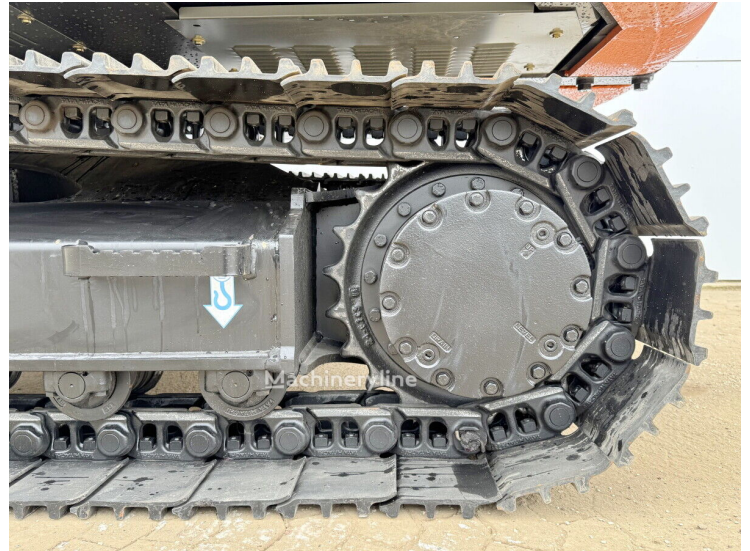

Спецтехника Гусеничный экскаватор Hitachi

ZX140H-GI

Основные характеристики:

Год выпуска: 2026

Мощность: 89

Дополнительная информация:

ПОД ЗАКАЗ

- Срок поставки: **35 рабочих дней.**
- Мы работаем по предоплате.
- Сотрудничаем с всеми лизинговыми компаниями.

Новый гусеничный экскаватор Hitachi ZX140H-G1

Год выпуска: 2026

Наработка: 5 м/ч

Двигатель

Марка: Isuzu ISUZU

Мощность: 65.95 кВт (89.73 л.с.)

В цену входит: Таможенная очистка. НДС. Утилизационный сбор. Осмотр и покупка транспортного средства. Оформление документов на экспорт из Европы. Доставка транспортного средства в Новороссийск. электронный ПТС, ЭРА-ГЛОНАСС.