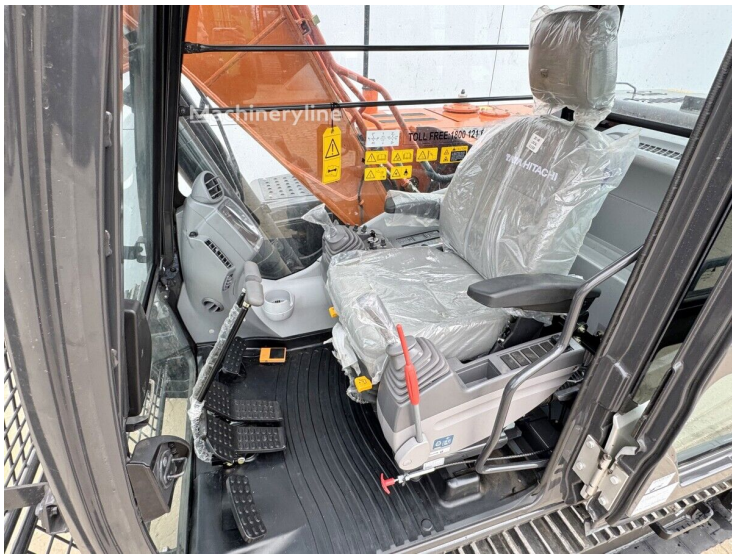

Спецтехника Гусеничный экскаватор Hitachi

ZX140H-GI

Основные характеристики:

Год выпуска: 2026

Мощность: 89

Дополнительная информация:

ПОД ЗАКАЗ

- Срок поставки: **35 рабочих дней.**
- Мы работаем по предоплате.
- Сотрудничаем с всеми лизинговыми компаниями.

Новый гусеничный экскаватор Hitachi ZX140H-G1

Год выпуска: 2026

Наработка: 5 м/ч

Двигатель

Марка: Isuzu ISUZU

Мощность: 65.95 кВт (89.73 л.с.)

В цену входит: Таможенная очистка. НДС. Утилизационный сбор. Осмотр и покупка транспортного средства. Оформление документов на экспорт из Европы. Доставка транспортного средства в Новороссийск. электронный ПТС, ЭРА-ГЛОНАСС.