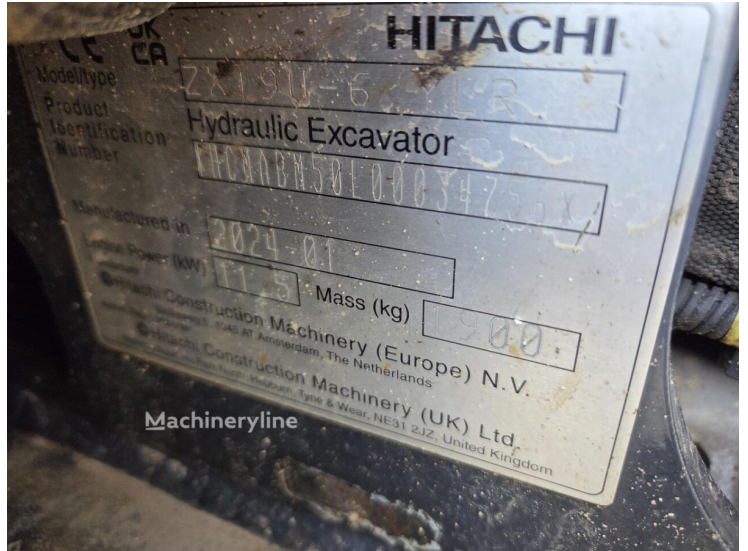

Спецтехника Мини-экскаватор Hitachi ZX19U-6

Основные характеристики:

Год выпуска:

2024

Дополнительная информация:

ПОД ЗАКАЗ

- Срок поставки: **35 рабочих дней.**
- Мы работаем по предоплате.
- Сотрудничаем с всеми лизинговыми компаниями.