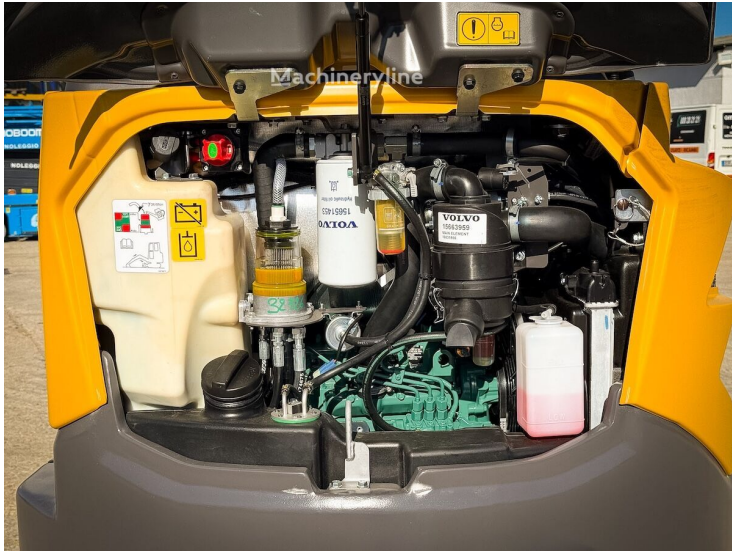

Спецтехника Мини-экскаватор Volvo ECR25D

Основные характеристики:

Год выпуска:

2026

Дополнительная информация:

ПОД ЗАКАЗ

- Срок поставки: **35 рабочих дней.**
- Мы работаем по предоплате.
- Сотрудничаем с всеми лизинговыми компаниями.