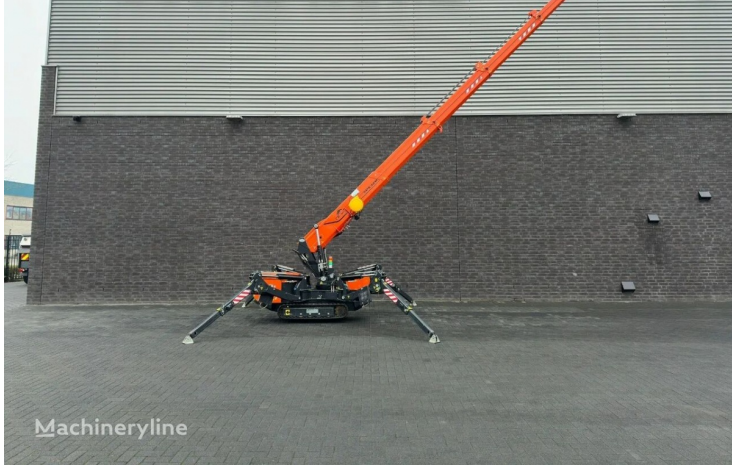

## Спецтехника Мини-кран Jekko SPX328CL

### Мини-кран Jekko SPX328CL

Наработка:166 м/ч

Собственный вес:2 300 кг

Высота подъема:10,4 м

В цену входит: Таможенная очистка. НДС. Утилизационный сбор. Осмотр и покупка транспортного средства. Оформление документов на экспорт из Европы.