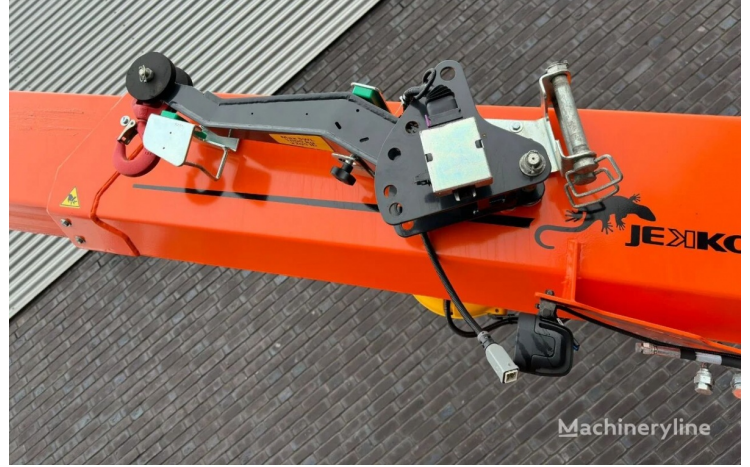

## Спецтехника Мини-кран Jekko SPX328CL

### Мини-кран Jekko SPX328CL

Наработка:166 м/ч

Собственный вес:2 300 кг

Высота подъема:10,4 м

В цену входит: Таможенная очистка. НДС. Утилизационный сбор. Осмотр и покупка транспортного средства. Оформление документов на экспорт из Европы.