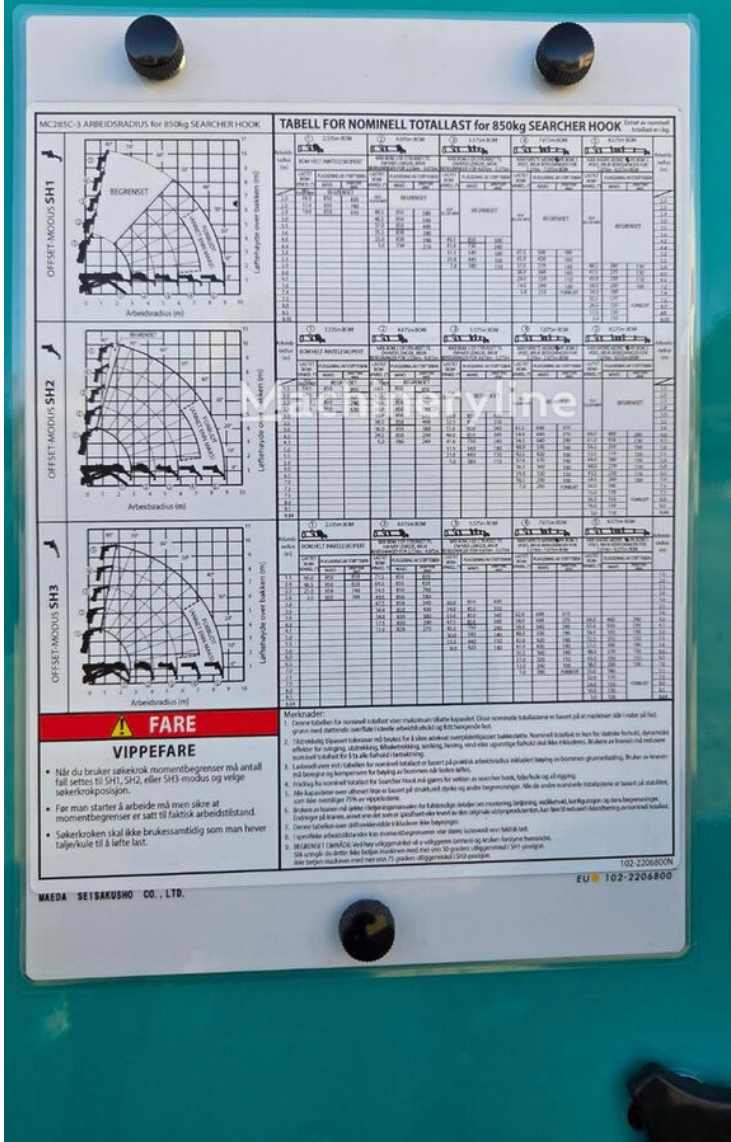

Спецтехника Мини-кран Maeda MC 285 CWME-3

Основные характеристики:

Год выпуска:

2024

Дополнительная информация:

ПОД ЗАКАЗ

- Мы работаем по предоплате.
- Сотрудничаем с всеми лизинговыми компаниями.

Звоните и пишите – получите более подробную информацию!

Габаритные размеры: 3,28 м × 0,75 м × 1,47 м

Двигатель

Марка: Yanmar 2TNV70

Мощность: 7.35 кВт (10 л.с.)

Топливо: дизель

Объем: 569 см³

Наработка: 10 м/ч

В цену входит: Таможенная очистка. НДС. Утилизационный сбор. Осмотр и покупка транспортного средства. Оформление документов на экспорт из Европы.