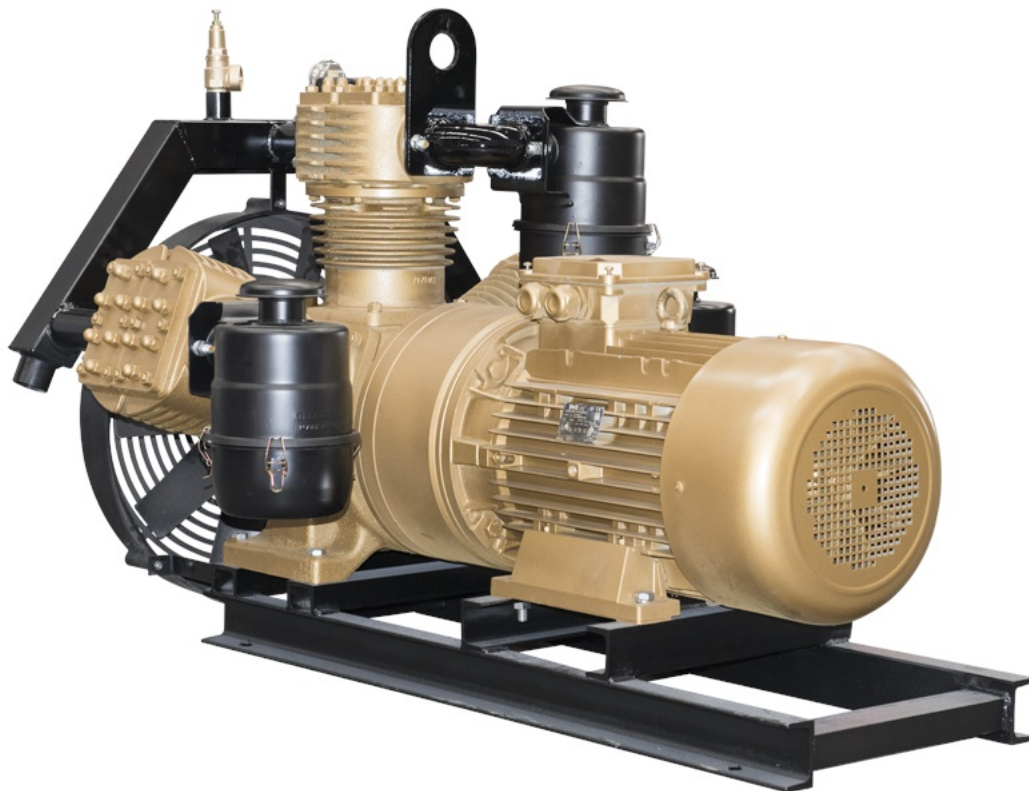

Спецтехника GlobalTech Машина T160-3 с электродвигателем

Основные характеристики:

НОВАЯ ТЕХНИКА

Год выпуска:

2022

Дополнительная информация:

Компрессор GlobalTech Машина T160-3 с электродвигателем

- Производительность: **7,2 м3/мин**
- Давление: **2,5-3 бар**
- Двигатель: **18,5 Квт, 380 В, 50 Гц 1500 об/мин.**
- Диаметр цилиндра: **3x160 мм**
- Ход поршня: **80 мм**