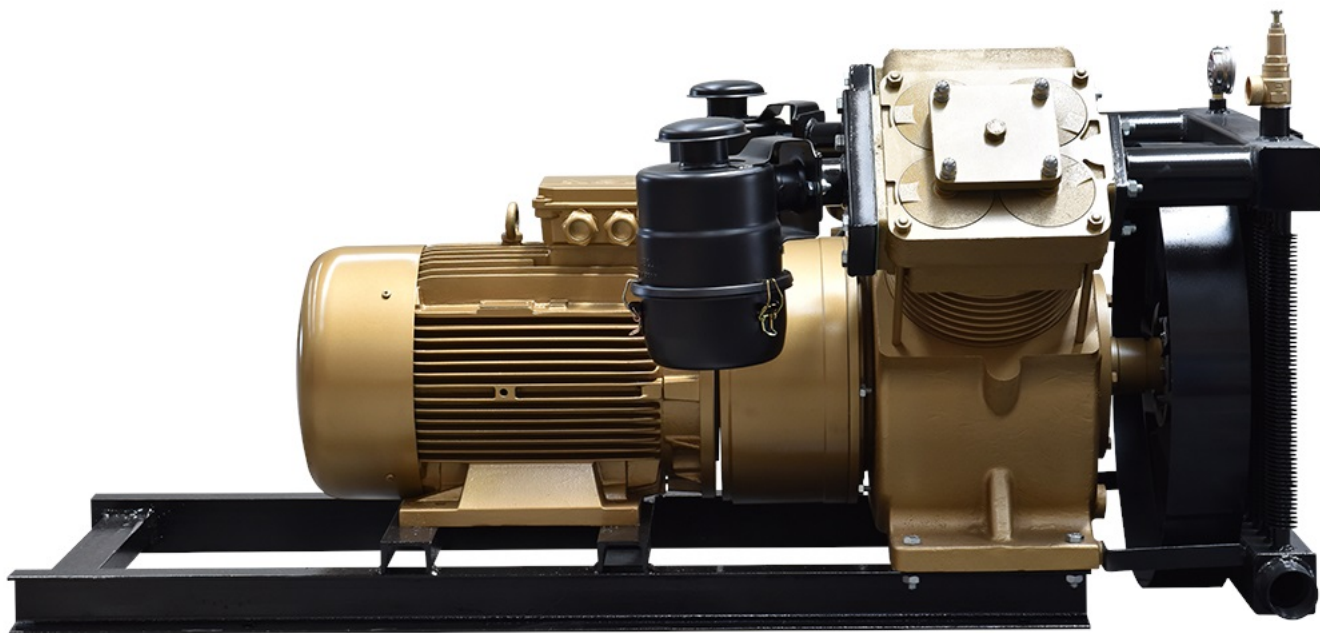

# Спецтехника GlobalTech Машина А220-2 с электродвигателем

## Основные характеристики:

НОВАЯ ТЕХНИКА

Год выпуска:

2022

## Дополнительная информация:

Компрессор GlobalTech Машина А220-2 с электродвигателем

- Производительность: **10,2 м3/мин**
- Давление: **2,5-3 бар**

- Диаметр цилиндра: **2x220 мм.**
- Ход поршня: **90 мм.**
- Двигатель электрический: **22 Квт 1500 об/мин.**