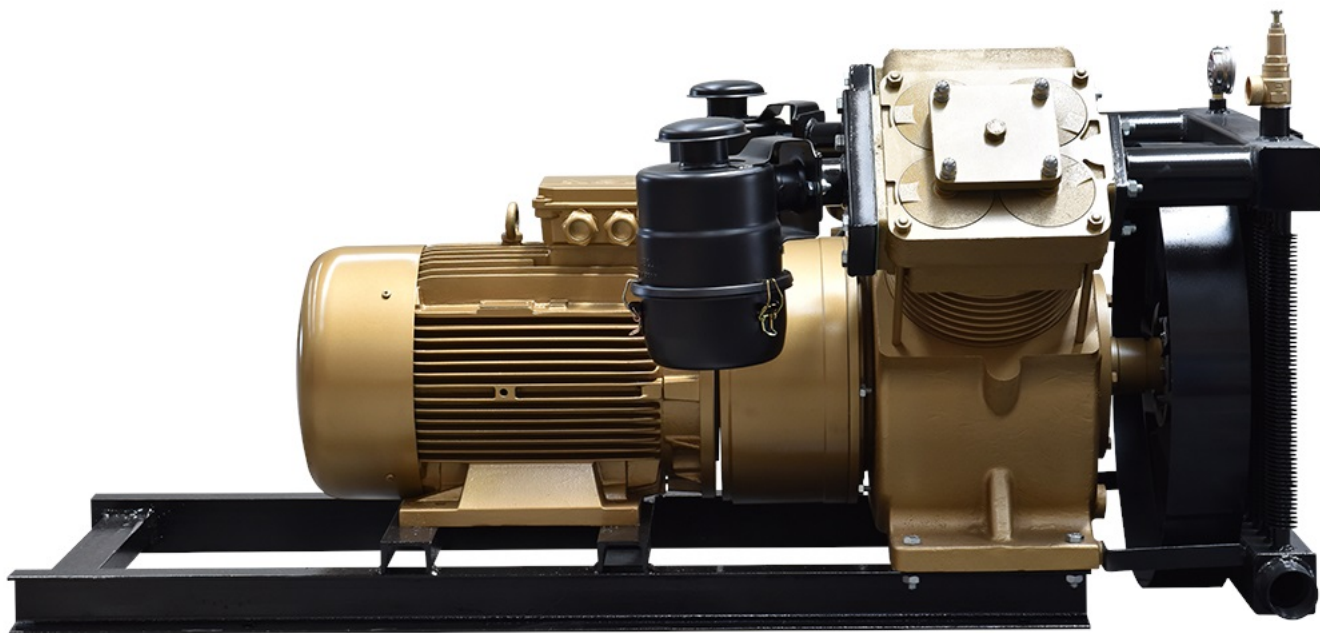

Спецтехника GlobalTech Машина A220-2 с электродвигателем

Основные характеристики:

НОВАЯ ТЕХНИКА

Год выпуска:

2022

Дополнительная информация:

Компрессор GlobalTech Машина A220-2 с электродвигателем

- Производительность: **10,2 м3/мин**
- Давление: **2,5-3 бар**

- Диаметр цилиндра: **2x220 мм.**
- Ход поршня: **90 мм.**
- Двигатель электрический: **22 Квт 1500 об/мин.**

\$ 3 973 € 3 452

От 290 000 руб.

8 (800) 770 77 99 / truck-platforma.ru