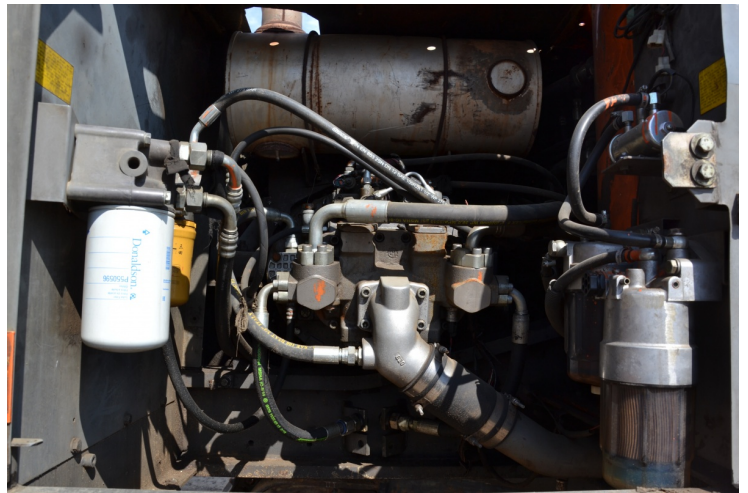

Спецтехника Полноповоротный экскаватор HITACHI ZX280LC-3.

с НДС 3 900 000 руб.

без НДС 3 900 000 руб.

8 (800) 770 77 99 / truck-platforma.ru