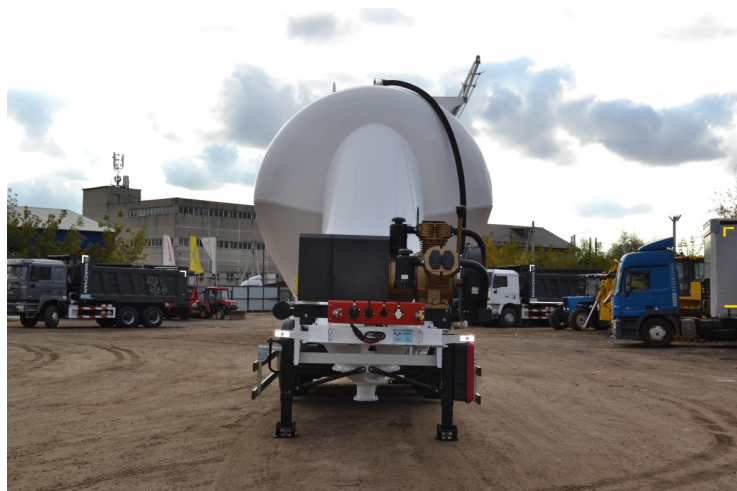

Полуприцеп В в наличии. Полуприцеп для перевозки сыпучих грузов GuteWolf

От 1 руб.

8 (800) 770 77 99 / truck-platforma.ru