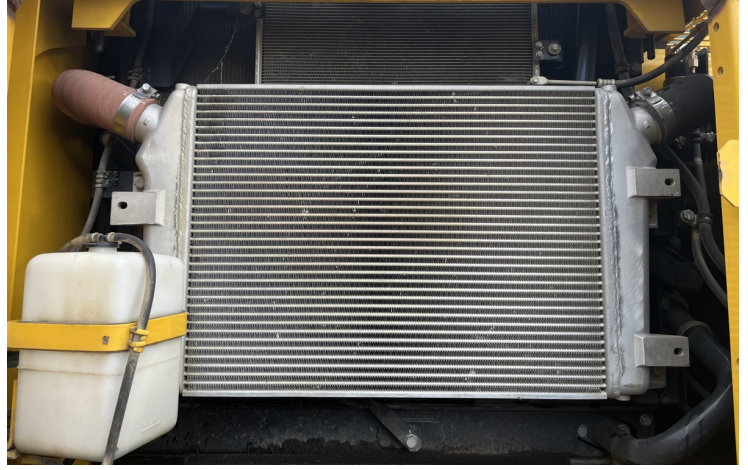

Спецтехника Гусеничный экскаватор КОМАТСУ РС300LC-8М0

Основные характеристики:

ID техники:	Дятлов С.
Год выпуска:	2021
Мощность:	264
Цвет:	Оранжевый

Дополнительная информация:

Гусеничный экскаватор KOMATSU PC300LC-8M0, 2021 года выпуска с наработкой 9300 Страна производство Япония (возможность оформления в кредит и лизинг). ПСМ оригинал, 1 собственник. Камера заднего вида, Webasto (подогрев ДВС) Экскаватор полностью в рабочем состоянии. Юридически чист, с учета снят. Машина в идеальном состоянии, ТО сделано готов к работе.

Характеристика:

Год выпуска 2021

Наработка 9 300 м/ч.

Мощность двигателя: 264 л.с.

Конструкционная масса: 31100 кг.

Габаритные размеры 11 300 X 3190 X 3480 мм

Форма оплаты с НДС (+)

\$ 151 772 € 130 326