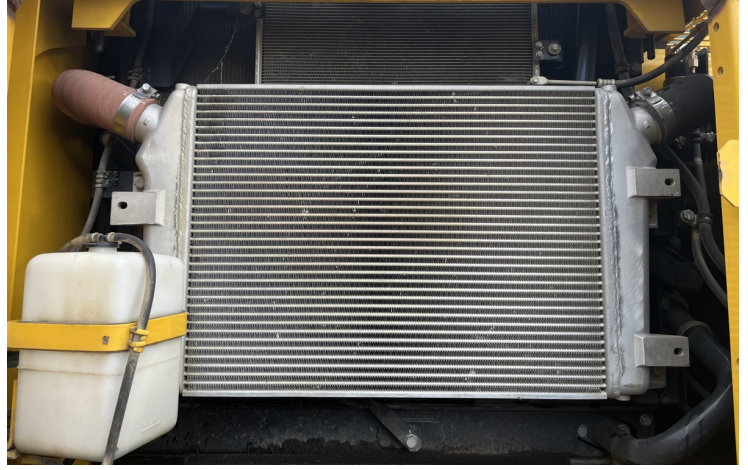

Спецтехника Гусеничный экскаватор КОМАТСУ РС300LC-8М0

Основные характеристики:

ID техники:	Дятлов С.
Год выпуска:	2021
Мощность:	264
Цвет:	Оранжевый

Дополнительная информация:

Гусеничный экскаватор KOMATSU PC300LC-8M0, 2021 года выпуска с наработкой 9300 Страна производство Япония (возможность оформления в кредит и лизинг). ПСМ оригинал, 1 собственник. Камера заднего вида, Webasto (подогрев ДВС) Экскаватор полностью в рабочем состоянии. Юридически чист, с учета снят. Машина в идеальном состоянии, ТО сделано готов к работе.

Характеристика:

Год выпуска 2021

Наработка 9 300 м/ч.

Мощность двигателя: 264 л.с.

Конструкционная масса: 31100 кг.

Габаритные размеры 11 300 X 3190 X 3480 мм

Форма оплаты с НДС (+)

\$ 153 333 € 130 682