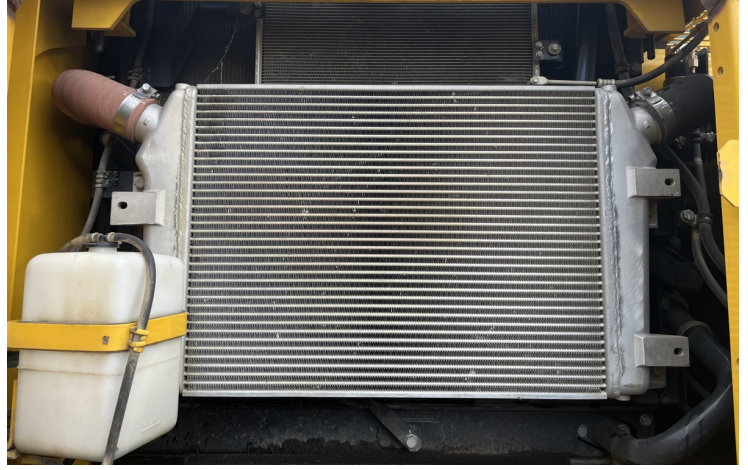

Спецтехника Гусеничный экскаватор КОМАТСУ РС300LC-8М0

Основные характеристики:

ID техники:	Дятлов С.
Год выпуска:	2021
Мощность:	264
Цвет:	Оранжевый

Дополнительная информация:

Гусеничный экскаватор KOMATSU PC300LC-8M0, 2021 года выпуска с наработкой 9300 Страна производство Япония (возможность оформления в кредит и лизинг). ПСМ оригинал, 1 собственник. Камера заднего вида, Webasto (подогрев ДВС) Экскаватор полностью в рабочем состоянии. Юридически чист, с учета снят. Машина в идеальном состоянии, ТО сделано готов к работе.

Характеристика:

Год выпуска 2021

Наработка 9 300 м/ч.

Мощность двигателя: 264 л.с.

Конструкционная масса: 31100 кг.

Габаритные размеры 11 300 X 3190 X 3480 мм

Форма оплаты с НДС (+)

\$ 155 405 € 135 294