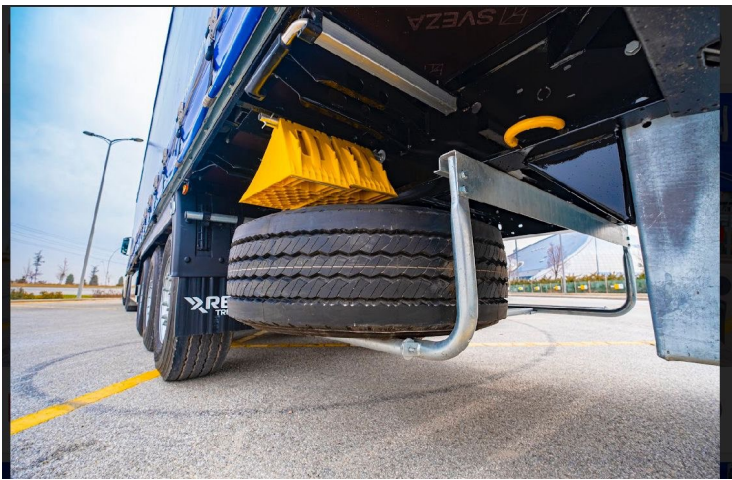

Полуприцеп Шторный GuteWolf

Основные характеристики:

НОВАЯ ТЕХНИКА

ID техники:	Поливанчук А.
Год выпуска:	2024
Цвет:	Серый
Колесная формула:	3 оси
Тип тормозов:	Дисковые
Тип кузова:	Шторный

Дополнительная информация:

НОВЫЙ Полуприцеп Шторный 13, 6 метра

Год выпуска 2024

Марка полуприцепа GuteWolf

Цвет тента Синий

Материал рамы Сталь Domex 700 MC

Количество и материал бортов, передняя стенка Кузов тентованный, с тремя съемными стойками с каждой стороны;

- 2 угловые стойки у ворот с устройством натяжения сдвижного тента;

- алюминиевые ворота с системой скрытых замков;

- стальная передняя стенка со стальными угловыми стойками;

- сдвижная крыша.

Оси SAF Intradisc