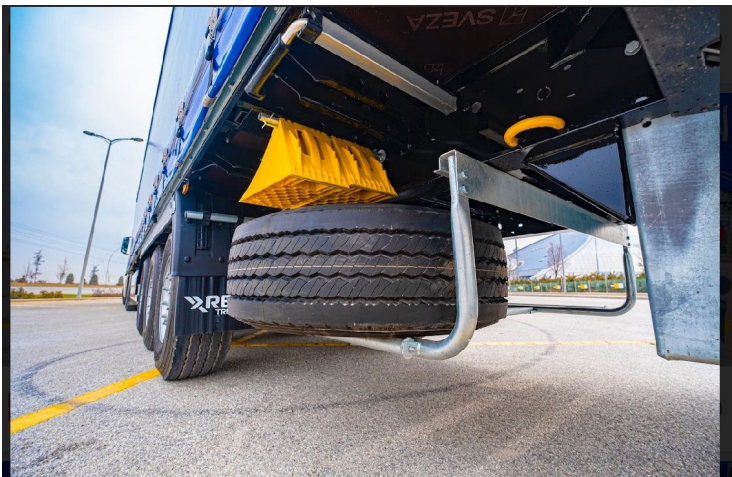

Полуприцеп Шторный GuteWolf

Основные характеристики:

НОВАЯ ТЕХНИКА

ID техники:	Поливанчук А.
Год выпуска:	2024
Цвет:	Серый
Колесная формула:	3 оси
Тип тормозов:	Дисковые
Тип кузова:	Шторный

Дополнительная информация:

НОВЫЙ Полуприцеп Шторный 13, 6 метра

Год выпуска 2024

Марка полуприцепа GuteWolf

Цвет тента Синий

Материал рамы Сталь Domex 700 MC

Количество и материал бортов, передняя стенка Кузов тентованный, с тремя съемными стойками с каждой стороны;

- 2 угловые стойки у ворот с устройством натяжения сдвижного тента;

- алюминиевые ворота с системой скрытых замков;

- стальная передняя стенка со стальными угловыми стойками;

- сдвижная крыша.

Оси SAF Intradisc