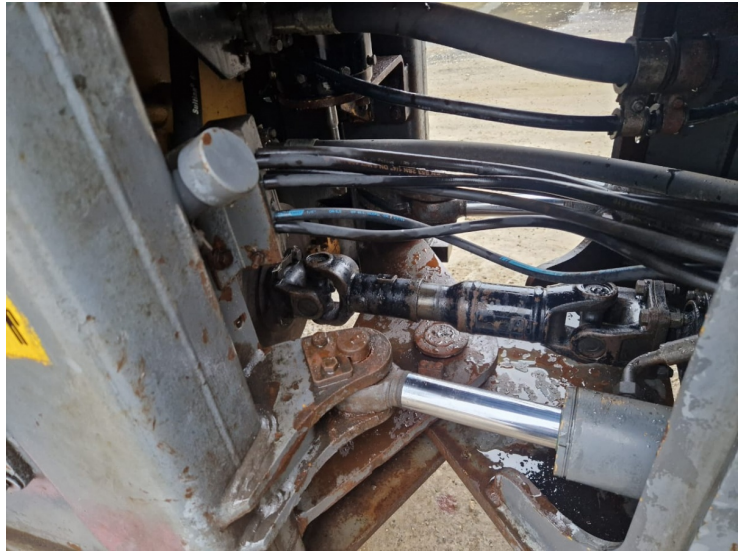

## Основные характеристики:

ID техники:	Данилов С.
Год выпуска:	2012
Объем двигателя:	6750
Мощность:	125

## Дополнительная информация:

Габаритный фронтальный погрузчик SDLG LG936L .2012г. С наработка 7078 м/ч. Оформлен на физ лицо. Технику брали под себя для уборки снега и работы на базе. Технику обслуживали по регламенту, из последних работ замена резины в круг и обслуживание топливной системы.

Технические характеристики :

Габариты : 7230x2520x3170

Марка двигателя: Weichai WP6G125E22

Объем топливного бака: 140 л

Высота выгрузки (по ковшу), мм - 2950

Высота выгрузки (по шарниру), мм - 3789

Дальность выгрузки, мм - 1050