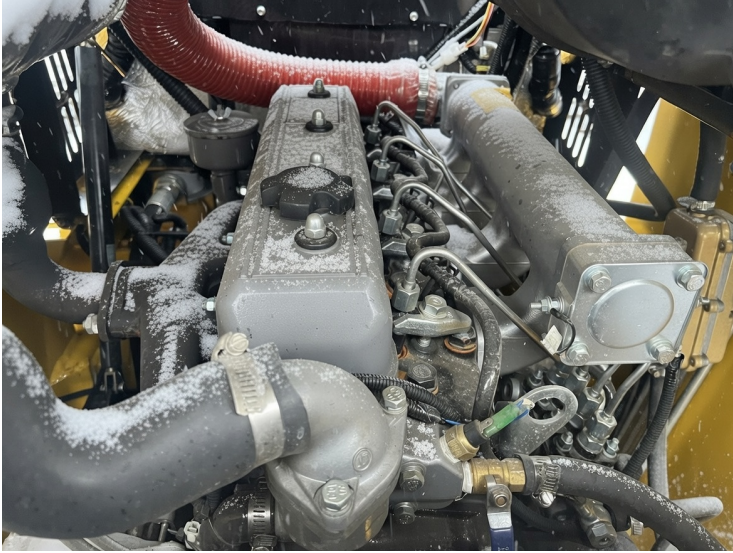

Спецтехника Мини погрузчик МЕГАPOWER MG85PE

Основные характеристики:

ID техники:	Кушакова А.
Год выпуска:	2023
Цвет:	Желтый

Дополнительная информация:

НОВЫЙ мини погрузчик 2023 года.

Мини погрузчик по типу "bobcat" грузоподъемностью 850кг с различным навесным оборудованием.

Технические характеристики:

- Мини погрузчик MEGAPOWER Модель MG85PE
- Рабочая нагрузка 850 кг
- Макс. скорость 12 км/ч
- Скорость потока 75
- Модель шины 12-16.5
- Двигатель China Xinchai 490
- Мощность двигателя 40 кВт
- Топливный бак 60 л
- Масса 3200 кг
- Объем ковша 0.5 м3
- Общая рабочая высота 4000 мм
- Высота до шарнирного пальца ковша 3100
- Высота до верха кабины 2160 мм
- Высота до нижнего края ковша 2933 мм
- Общая длинна без ковша 2750 мм
- Общая длинна с ковшом 3490 мм
- Угол сброса на максимальной высоте 40°

- Высота сброса 2400 мм
- Расстояние до сброса 750 мм
- Угол заднего хода ковша на земле 30°
- Максимальный угол опрокидывания ковша 104°
- Колёсная база 991 мм
- Клиренс 205 мм
- Преодоливаемый уклон 20°
- Радиус поворота без ковша 1198 мм
- Ширина 1880 мм
- Ширина ковша 1880 мм
- Ходовой режим работы hydraulic control(joystick)