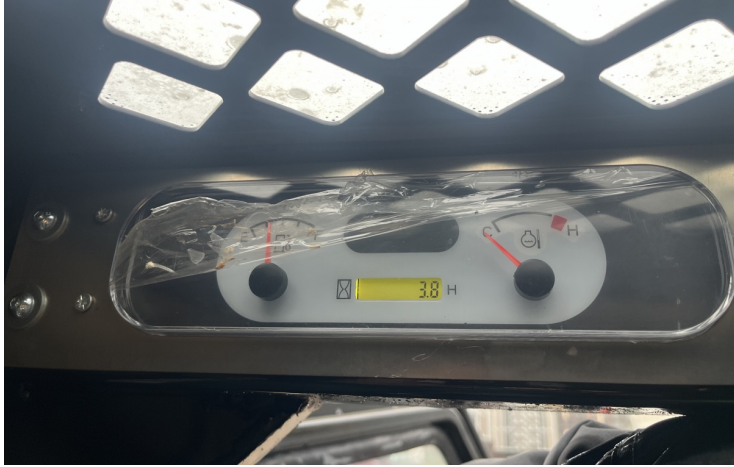

Спецтехника Мини погрузчик МЕГАПОВЕР MG85PE

Основные характеристики:

| | |
|--------------|-------------|
| ID техники: | Кушакова А. |
| Год выпуска: | 2023 |
| Цвет: | Желтый |

Дополнительная информация:

НОВЫЙ мини погрузчик 2023 года.

Мини погрузчик по типу "bobcat" грузоподъемностью 850кг с различным навесным оборудованием.

Технические характеристики:

- Мини погрузчик MEGAPOWER Модель MG85PE
- Рабочая нагрузка 850 кг
- Макс. скорость 12 км/ч
- Скорость потока 75
- Модель шины 12-16.5
- Двигатель China Xinchai 490
- Мощность двигателя 40 кВт
- Топливный бак 60 л
- Масса 3200 кг
- Объем ковша 0.5 м³
- Общая рабочая высота 4000 мм
- Высота до шарнирного пальца ковша 3100
- Высота до верха кабины 2160 мм
- Высота до нижнего края ковша 2933 мм
- Общая длина без ковша 2750 мм
- Общая длина с ковшом 3490 мм
- Угол сброса на максимальной высоте 40°

- Высота сброса 2400 мм
- Расстояние до сброса 750 мм
- Угол заднего хода ковша на земле 30°
- Максимальный угол опрокидывания ковша 104°
- Колёсная база 991 мм
- Клиренс 205 мм
- Преодоливаемый уклон 20°
- Радиус поворота без ковша 1198 мм
- Ширина 1880 мм
- Ширина ковша 1880 мм
- Ходовой режим работы hydraulic control(joystick)