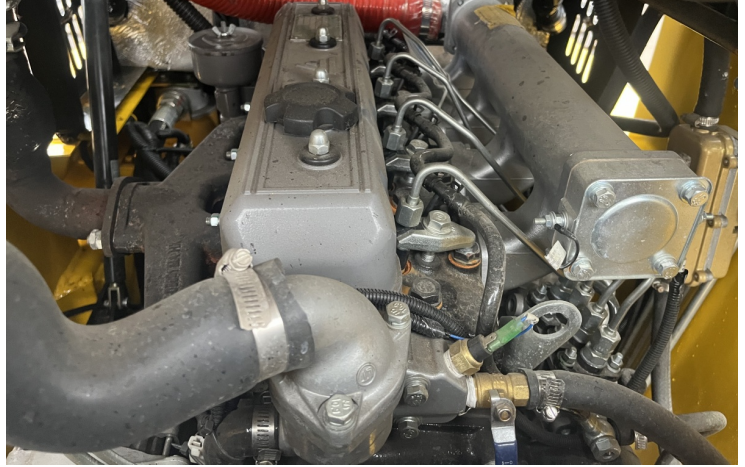

Спецтехника Мини погрузчик МЕГАПОВЕР MG85PE

Основные характеристики:

| | |
|--------------|-------------|
| ID техники: | Кушакова А. |
| Год выпуска: | 2023 |
| Цвет: | Желтый |

Дополнительная информация:

НОВЫЙ мини погрузчик 2023 года.

Мини погрузчик по типу "bobcat" грузоподъемностью 850кг с различным навесным оборудованием.

Технические характеристики:

- Мини погрузчик MEGAPOWER Модель MG85PE
- Рабочая нагрузка 850 кг
- Макс. скорость 12 км/ч
- Скорость потока 75
- Модель шины 12-16.5
- Двигатель China Xinchai 490
- Мощность двигателя 40 кВт
- Топливный бак 60 л
- Масса 3200 кг
- Объем ковша 0.5 м³
- Общая рабочая высота 4000 мм
- Высота до шарнирного пальца ковша 3100
- Высота до верха кабины 2160 мм
- Высота до нижнего края ковша 2933 мм
- Общая длина без ковша 2750 мм
- Общая длина с ковшом 3490 мм
- Угол сброса на максимальной высоте 40°

- Высота сброса 2400 мм
- Расстояние до сброса 750 мм
- Угол заднего хода ковша на земле 30°
- Максимальный угол опрокидывания ковша 104°
- Колёсная база 991 мм
- Клиренс 205 мм
- Преодоливаемый уклон 20°
- Радиус поворота без ковша 1198 мм
- Ширина 1880 мм
- Ширина ковша 1880 мм
- Ходовой режим работы hydraulic control(joystick)