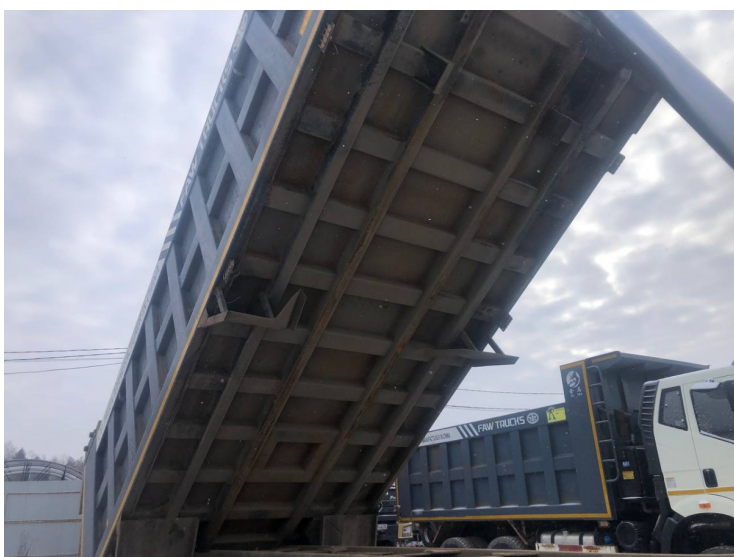

Грузовик Самосвал FAW J6, год выпуска 2022

Основные характеристики:

ID техники:

Романюк Г.Г.

Год выпуска:

2022

Пробег:	122497
Объем двигателя:	11050
Мощность:	390
КПП:	Механическая
Цвет:	Белый
Колесная формула:	undefined
Тип тормозов:	Барабанные
Тип кузова:	Самосвал
Грузоподъемность, т.:	20000

Дополнительная информация:

Самосвал FAW J6, год выпуска 2022. Продается с полным НДС! Комплектация: спальное место, кондиционер, тахограф.

Колесная формула 6x4

Объем кузова 20 м3

Пробег 122 497 км.

Модель двигателя: FAW CA6DM2-39E51