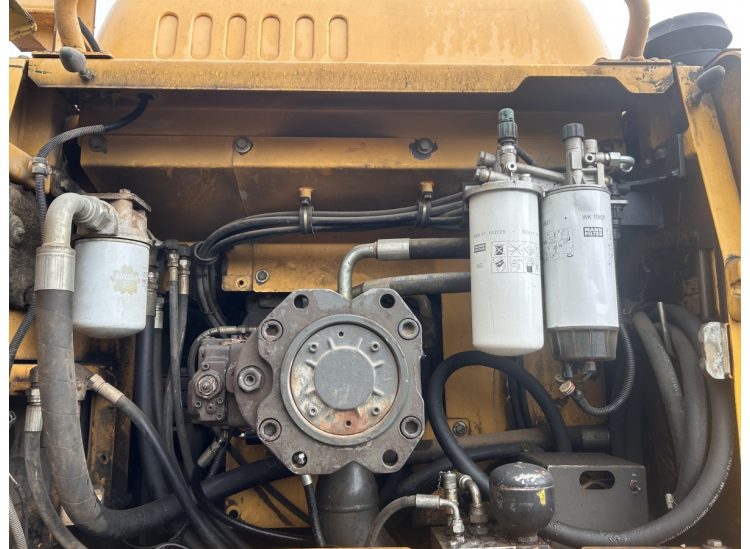

Спецтехника Гусеничный экскаватор VOLVO EC360BLC

Основные характеристики:

ID техники:

Панасенко Дмитрий

Год выпуска:

2010

Дополнительная информация:

Гусеничный экскаватор VOLVO EC360BLC. Год выпуска 2010. Нарботка 10 622 м/ч

ПСМ оригинал. Эксплуатационная масса. 39200 кг. Габаритные размеры: 11070 / 3340 / 3350.

Объем ковша 1,8 м3.

Экскаватор полностью в рабочем состоянии. Снят с учета для продажи!

Форма оплаты: без НДС (+-)