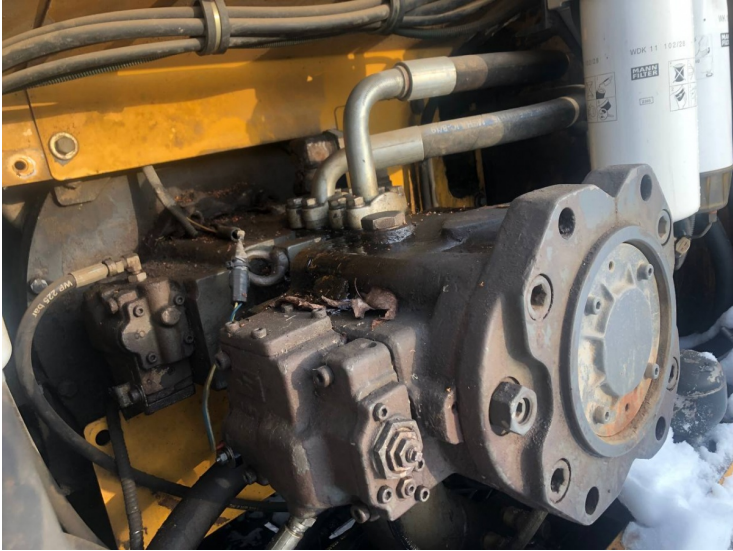

Спецтехника Гусеничный экскаватор VOLVO

EC360BLC

Основные характеристики:

| | |
|--------------|-------------------|
| ID техники: | Панасенко Дмитрий |
| Год выпуска: | 2010 |

Дополнительная информация:

Гусеничный экскаватор VOLVO EC360BLC. Год выпуска 2010. Нарботка 10 622 м/ч

ПСМ оригинал. Эксплуатационная масса. 39200 кг. Габаритные размеры: 11070 / 3340 / 3350.

Объем ковша 1,8 м3.

Экскаватор полностью в рабочем состоянии. Снят с учета для продажи!

Форма оплаты: без НДС (+-)